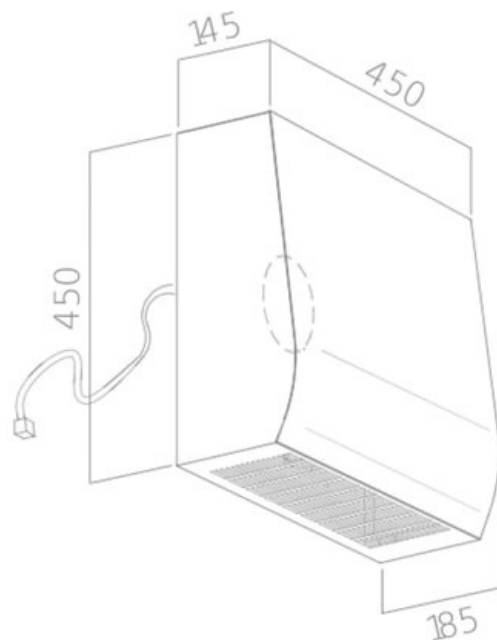

Moteur Elica PRF0179706

PRF0179706

Moteur externe GME22 pour hotte Elica Pandora et CT35 Pro

Aspiration : 1200 m³/h - 190W. Diamètre sortie 150 mm.

Scannez-moi pour
retrouver la fiche produit !

Spécifications techniques

Matériau & Coloris

Matériau	Inox
Couleur	Inox

Dimensions & Poids

Longueur (en mm)	450
Largeur (en mm)	145
Hauteur (en mm)	450
Poids net (en kg)	12,5

Informations complémentaires

Code EAN	8020283053342
----------	---------------