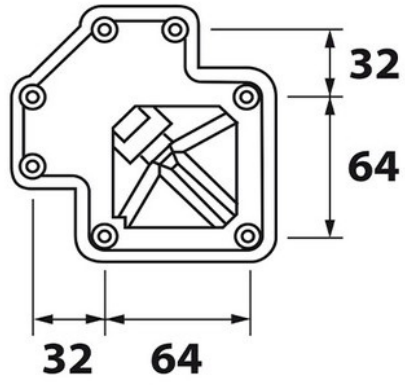

Pied carré Blanc 870 mm

ZDNPRC687006

Pied de table carré en acier blanc H 870 mm - 60 x 60 mm

Interface d'assemblage OversizeD Delta7 en alliage de zinc, aluminium et cuivre. Clé BTR fournie pour le montage.

Scannez-moi pour retrouver la fiche produit !

Spécifications techniques

Matériau & Coloris

Matériau	Acier
Couleur	Blanc

Dimensions & Poids

Hauteur (en mm)	870
Réhausse par verrin (en mm)	0 / + 10
Dimension pied (en mm)	60 x 60
Poids net (en kg)	2.3

Informations complémentaires

Forme	Carré
Solidité	Vérin en ABS 1ère fusion
Fixations	7 vis incluses
Code EAN	8022543164478

H870

luisina
DESIGN

La Boisinière - 35530 Servon-sur-Vilaine

Tél : 02 99 00 24 24

SIRET 31828963400038 - RCS Rennes B 318 289 634 - TVA FR41318289634