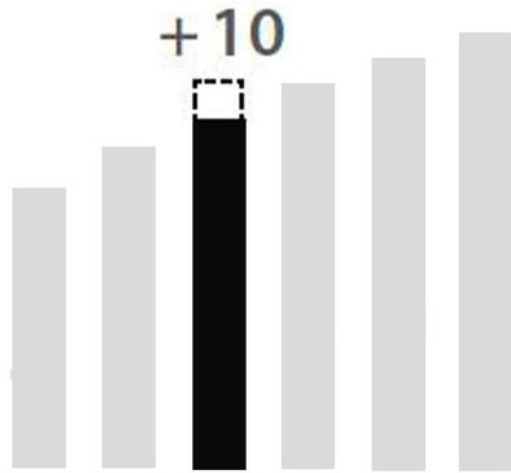

Pied carré Blanc 870 mm

ZDNPRC687006

Pied de table carré en acier blanc H 870 mm - 60 x 60 mm

Interface d'assemblage OversizeD Delta7 en alliage de zinc, aluminium et cuivre. Clé BTR fournie pour le montage.

Scannez-moi pour retrouver la fiche produit !

Spécifications techniques

Matériau & Coloris

Matériau	Acier
Couleur	Blanc

Dimensions & Poids

Hauteur (en mm)	870
Réhausse par verrin (en mm)	0 / + 10
Dimension pied (en mm)	60 x 60
Poids net (en kg)	2.3

Informations complémentaires

Forme	Carré
Solidité	Vérin en ABS 1ère fusion
Fixations	7 vis incluses
Code EAN	8022543164478

H870

luisina
DESIGN

La Boisinière - 35530 Servon-sur-Vilaine

Tél : 02 99 00 24 24

SIRET 31828963400038 - RCS Rennes B 318 289 634 - TVA FR41318289634

SCD LUISINA © 1989-2024