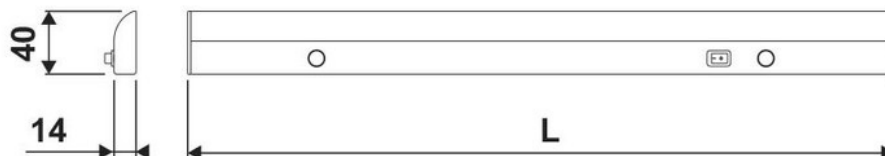

### Informations complémentaires

Installation À poser

Source lumineuse Leds

Type lumière Du jour

Tension (volt) 230

Puissance (watt) 15

|                         |               |
|-------------------------|---------------|
| Efficiéce (lm/W)        | 75            |
| Température Kelvin (°K) | 3900          |
| Classe de protection    | 3             |
| Indice de protection    | IP20          |
| Fixations               | Vis incluses  |
| Code EAN                | 3537390403953 |