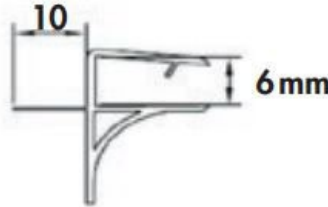

Joint ASBS126B2

ASBS126B2

Joint bas horizontal pour paroi en verre 6 mm

Scannez-moi pour
retrouver la fiche produit !

Spécifications techniques

Matériau & Coloris

Couleur

Chromé

Dimensions & Poids

Longueur (en mm)

1200

Poids net (en kg)

0.15

Informations complémentaires

Code EAN

8718215733324