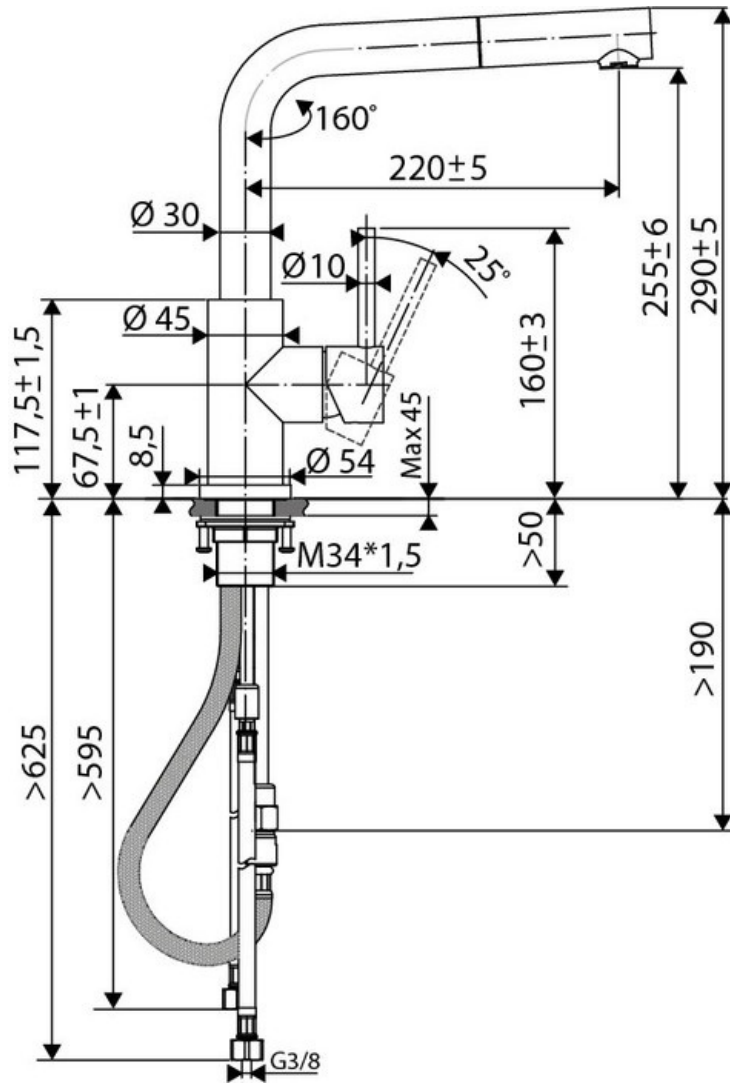

RC304DO097

RC304DO097

Mitigeur de cuisine Luisina, bec pivotant inox massif PVD doré clair avec douchette extractible monojet

Mitigeur avec cartouche céramique, débit à 8,5l/mn à 3 bars. Flexibles fixes. Mousseur Néoperl éco inclus, pouvant réduire après installation le débit d'eau à 5,80 l/mn.

Scannez-moi pour retrouver la fiche produit !

Spécifications techniques

🔧 Matériau & Coloris

Matériau	Inox massif avec finition PVD
Couleur	Inox doré clair

📏 Dimensions & Poids

Hauteur (en mm)	290
Hauteur sous bec (en mm)	255
Longueur de bec (en mm)	220
Diamètre base (en mm)	54
Perçage (en mm)	35

📄 Informations complémentaires

Type de modèle	Mitigeur
Type de bec	Bec pivotant
Douchette	Douchette extractible monojet
Mécanisme	Cartouche à disque céramique

Economiseur d'eau	Oui
Raccordement	Flexible 3/8
Degré de rotation (°)	160
Débit à 3 bars(L/mn)	8.51
Norme	ACS
Code EAN	3537390624631
Nouveautés	Oui