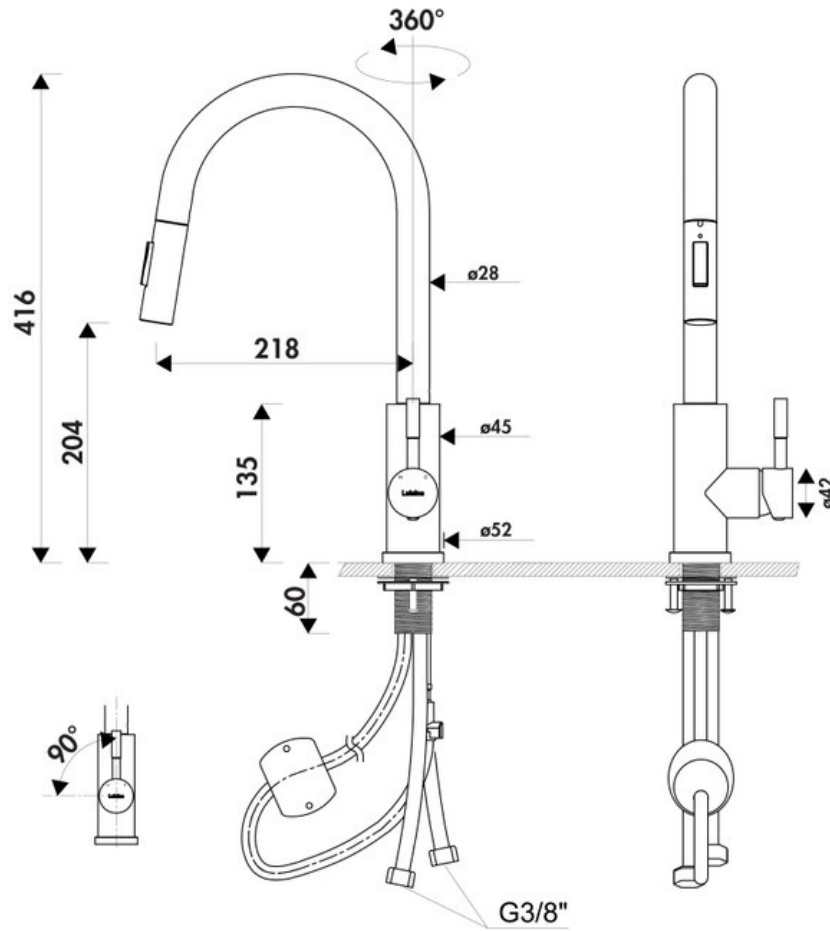

RC045DO055

RC045DO055

Mitigeur de cuisine Luisina, bec pivotant inox massif avec douchette extractible double jet

Mitigeur avec cartouche céramique, débit à 6,1L/mn à 3 bars. Flexibles fixes. Mousseur Néoperl éco inclus.

Scannez-moi pour retrouver la fiche produit !

Spécifications techniques

Matériau & Coloris

Matériau	Inox massif
Couleur	Inox

Dimensions & Poids

Hauteur (en mm)	416
Hauteur sous bec (en mm)	204
Longueur de bec (en mm)	218
Diamètre base (en mm)	52
Perçage (en mm)	35
Poids net (en kg)	1.8

Informations complémentaires

Type de modèle	Mitigeur
Type de bec	Bec pivotant
Douchette	Douchette extractible monojet

Raccordement

Flexible 3/8

Degré de rotation (°)

360

Débit à 3 bars(L/mn)

6.1

Norme

ACS

Code EAN

3537390628073

Nouveautés

Oui

luisina
DESIGN

La Boisinière - 35530 Servon-sur-Vilaine