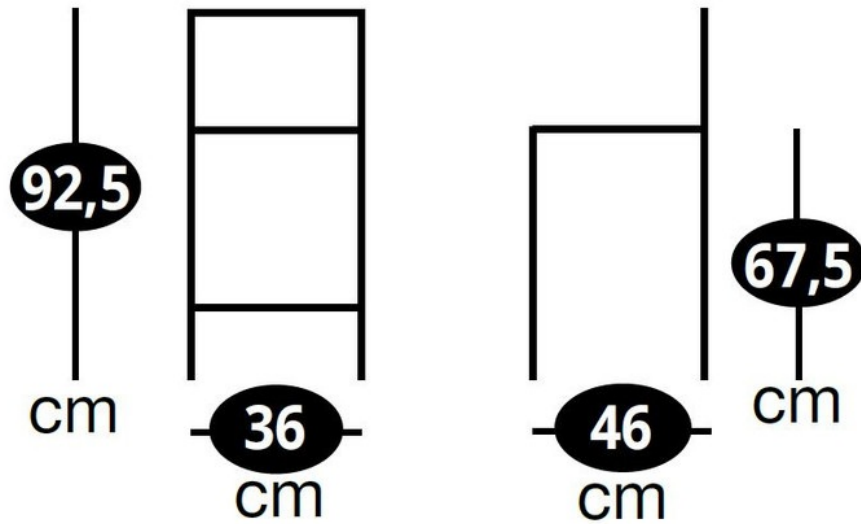

Ted Crème

TAB8002030

Assise hauteur plan Ted Crème monochrome

Tabouret classique hauteur plan de travail.

Scannez-moi pour
retrouver la fiche produit !

Spécifications techniques

Matériau & Coloris

| | |
|--------------------|--------|
| Matériau piètement | Métal |
| Matériau assise | Vinyle |
| Matériau dossier | Métal |
| Couleur piètement | Crème |
| Couleur assise | Crème |

Dimensions & Poids

| | |
|------------------------|------|
| Largeur (en cm) | 37 |
| Profondeur (en cm) | 48 |
| Hauteur (en cm) | 95 |
| Hauteur assise (en cm) | 65 |
| Poids net (en kg) | 5.88 |

Informations complémentaires

| | |
|------------------------|-----------|
| Style | Classique |
| Densité assise (kg/m3) | 25 |

luisina
DESIGN

La Boisinière - 35530 Servon-sur-Vilaine

Tél : 02 99 00 24 24

SIRET 31828963400038 - RCS Rennes B 318 289 634 - TVA FR41318289634