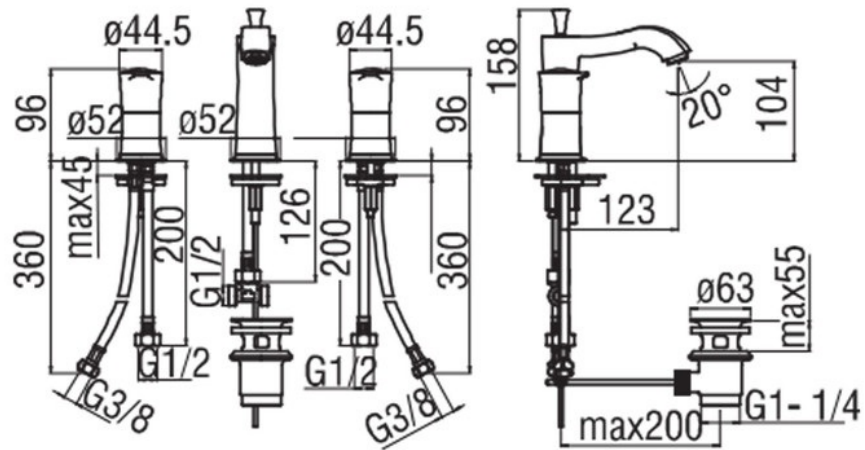

luisina
DESIGN

La Boisinière - 35530 Servon-sur-Vilaine

Tél : 02 99 00 24 24

SIRET 31828963400038 - RCS Rennes B 318 289 634 - TVA FR41318289634

SCD LUISINA © 1989-2024