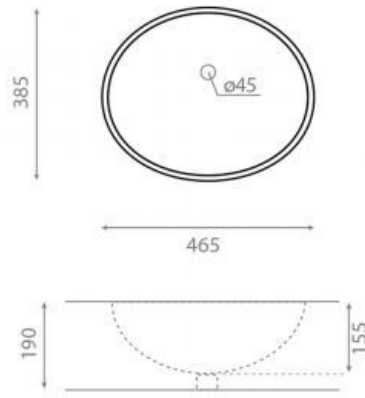

Vasque Modena

0054K

Vasque sous-plan Modena en porcelaine - 465 x 385 mm

Scannez-moi pour
retrouver la fiche produit !

Spécifications techniques

Matériau & Coloris

Matériau	Porcelaine
Couleur	Blanc

Dimensions & Poids

Longueur (en mm)	465
Largeur (en mm)	385
Hauteur (en mm)	190
Diamètre bonde (en mm)	45

Informations complémentaires

Installation	Sous-plan
Plage robinetterie	Non
Trop plein	Oui
Vidage	Livré sans vidage
Code EAN	3537390558523