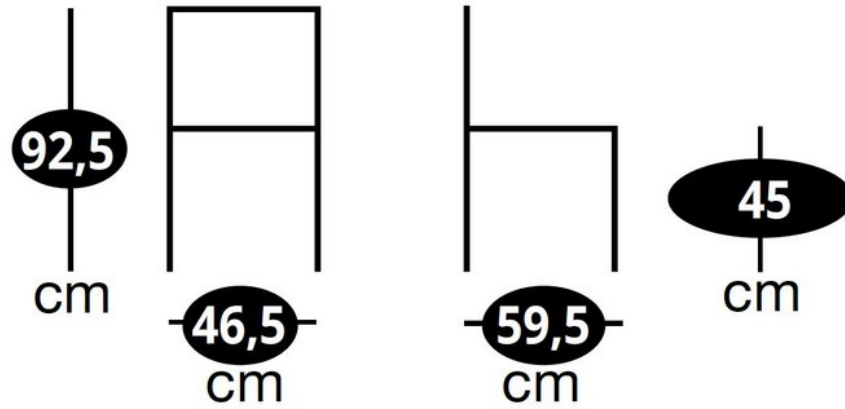

Usage

Intérieur

Code EAN

=_xlfn.XLOOKUP(A70,[1]Feuil1!$A:$A,[1]Feuil1!$C:$C)

Disponibilité

Produit stocké

Nouveautés

oui

luisina
DESIGN

La Boisinière - 35530 Servon-sur-Vilaine

Tél : 02 99 00 24 24

SIRET 31828963400038 - RCS Rennes B 318 289 634 - TVA FR41318289634

SCD LUISINA © 1989-2024