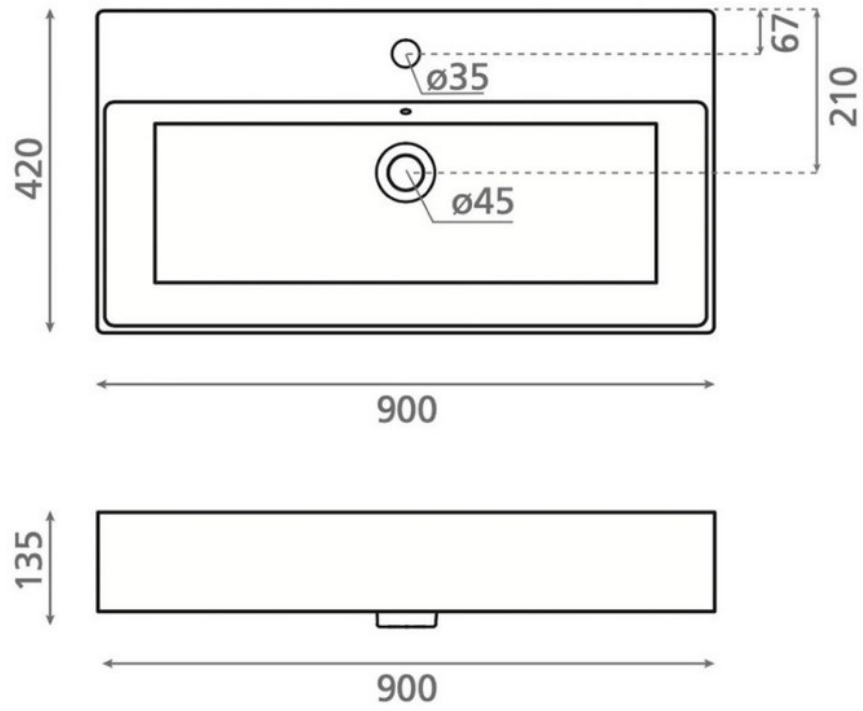

Vasque Bruselas 90

4108

Vasque à poser ou à suspendre Bruselas 90 en porcelaine
- 900 x 420 mm

Vasque à poser ou à suspendre émaillée sur 3 faces avec trop-plein,
plage de robinetterie et 2 trous de suspension à l'arrière.

Scannez-moi pour
retrouver la fiche produit !

Spécifications techniques

Matériau & Coloris

Matériau	Porcelaine
Couleur	Blanc

Dimensions & Poids

Longueur (en mm)	900
Largeur (en mm)	420
Hauteur (en mm)	135
Diamètre bonde (en mm)	45

Informations complémentaires

Installation	À poser / À suspendre
Plage robinetterie	Oui - Percé
Trop plein	Oui
Vidage	Livré sans vidage
Code EAN	3537380162365

luisina
DESIGN

La Boisinière - 35530 Servon-sur-Vilaine