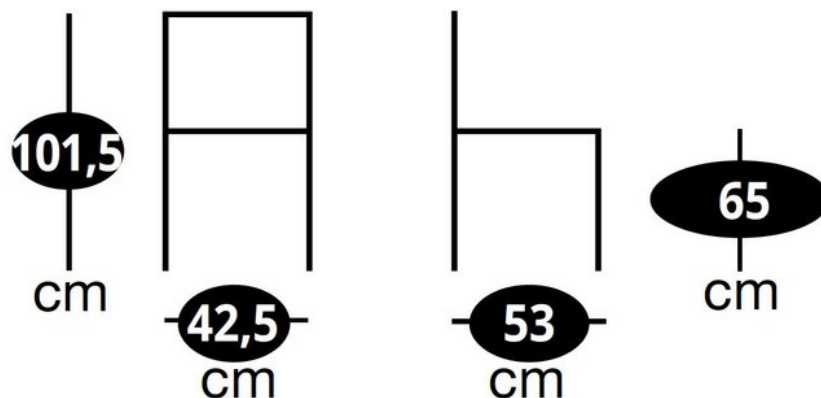

Spécifications techniques

Matériau & Coloris

Matériau piètement	Métal
Matériau assise	Polyester
Matériau dossier	Polyester
Couleur piètement	anthracite
Couleur assise	Corail

Dimensions & Poids

Largeur (en cm)	42,5
Profondeur (en cm)	53
Hauteur (en cm)	101
Hauteur assise (en cm)	65
Poids net (en kg)	14,4 (2x7,2)

Informations complémentaires

Style	Classique
Densité assise (kg/m3)	28

Pivotant	en option
Usage	Intérieur
Code EAN	3537390630403
Disponibilité	Produit stocké
Nouveautés	Oui

luisina
DESIGN

La Boisinière - 35530 Servon-sur-Vilaine