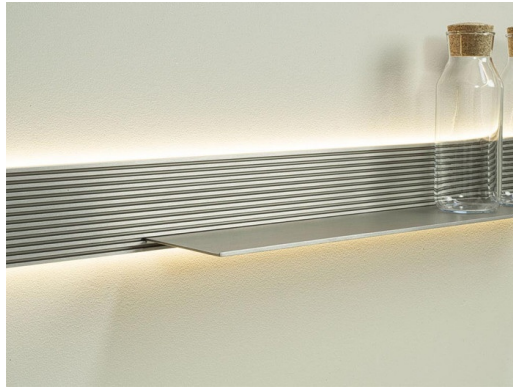

Barre Usalo

ZC0075057

Barre de crédence lumineuse Usalo 900 mm coloris Inox

Une solution éclairée astucieuse de rangement.

Scannez-moi pour
retrouver la fiche produit !

Spécifications techniques

Matériau & Coloris

Matériau	Aluminium
Couleur	Inox

Dimensions & Poids

Longueur (en mm)	900
Largeur (en mm)	19.5
Profondeur (en mm)	82
Poids net (en kg)	1.17

Informations complémentaires

Fixations	Vis
Code EAN	3537390606651
Nouveautés	Oui
Tension (volt)	24
Puissance (watt)	11.7