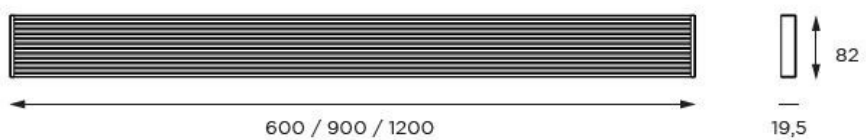

Barre Usalo

ZC0075057

Barre de crédence lumineuse Usalo 900 mm coloris Inox

Une solution éclairée astucieuse de rangement.

Scannez-moi pour
retrouver la fiche produit !

Spécifications techniques

Matériau & Coloris

Matériau	Aluminium
Couleur	Inox

Dimensions & Poids

Longueur (en mm)	900
Largeur (en mm)	19.5
Profondeur (en mm)	82
Poids net (en kg)	1.17

Informations complémentaires

Fixations	Vis
Code EAN	3537390606651
Nouveautés	Oui
Tension (volt)	24
Puissance (watt)	11.7