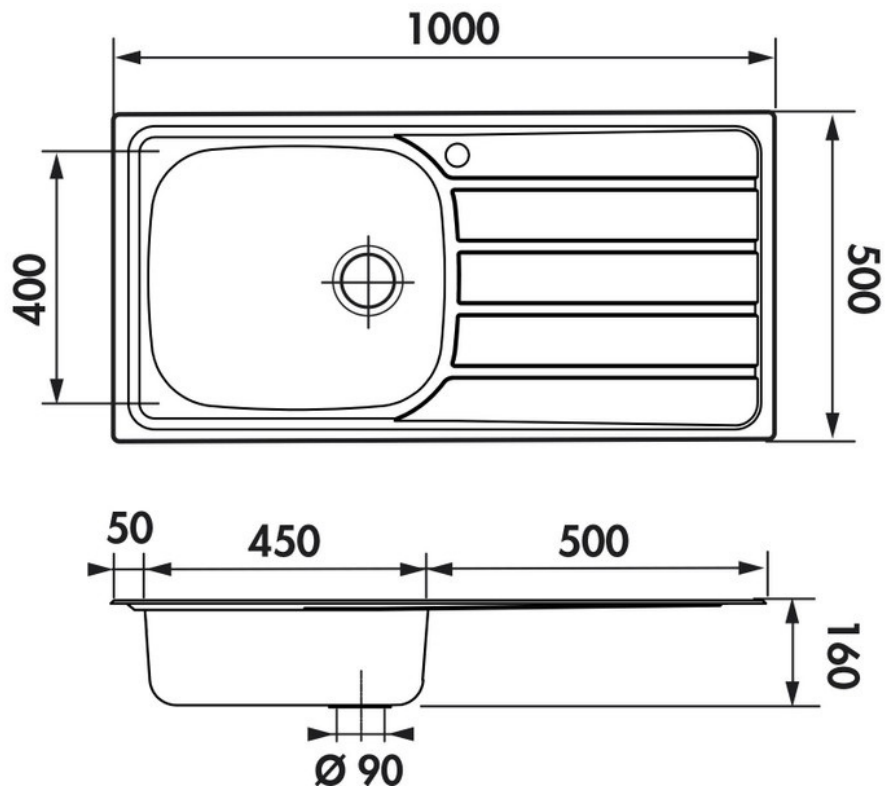

Rock Inox lisse, RC253H 015 et poubelle Maxus 04

L04014

Lot évier Rock 1 grand bac coloris Inox lisse + mitigeur RC253H 015 Chromé + poubelle Maxus 04

Références des produits du lot : EV45011 IL, RC253H 015 et 8199423. Si vous souhaitez avoir plus d'informations sur les caractéristiques techniques de l'évier ou de la poubelle, nous vous invitons à vous référer directement aux pages produits concernées. Le mitigeur n'étant pas proposé en produit seul, merci de vous référer aux détails techniques de la présente fiche. Le mitigeur de ce lot est vendu sans robinet d'arrêt (AR20 015).

Scannez-moi pour
retrouver la fiche produit !

Spécifications techniques

Matériau & Coloris

Matériau	Luisinox
Couleur	Inox lisse
Couleur évier	Inox lisse

Dimensions & Poids

Largeur (en mm)	1000
Profondeur (en mm)	500
Dimension mini sous-évier (en mm)	600
Largeur encastrement (en mm)	975

Profondeur encastrement (en mm)	475
Largeur cuve (en mm)	450
Profondeur cuve (en mm)	400
Hauteur cuve (en mm)	160
Diamètre bonde cuve (en mm)	90
Hauteur sous bec (en mm)	115
Longueur de bec (en mm)	230
Diamètre base (en mm)	52
Perçage (en mm)	35

Informations complémentaires

Type d'évier	À encastrer
Nombre de bacs	1 grand bac
Type de mitigeur	Bec pivotant
Code EAN	3537390612768
Mécanisme	Cartouche à disque céramique
Raccordement	Flexible 3/8
Degré de rotation (°)	360
Débit à 3 bars(L/mn)	11