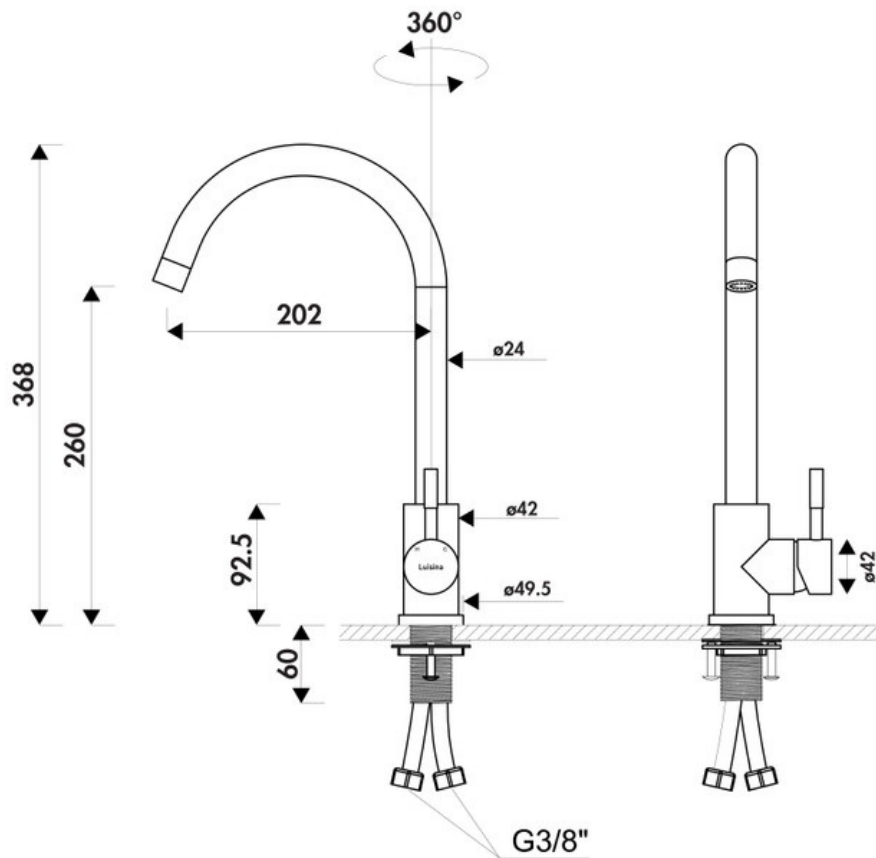

RC046055

RC046055

Mitigeur de cuisine Luisina, bec pivotant inox massif

Mitigeur avec cartouche céramique, débit à 11,1L/mn à 3 bars. Flexibles fixes. Mousseur Néoperl éco inclus.

Scannez-moi pour retrouver la fiche produit !

Spécifications techniques

Matériau & Coloris

Matériau	Inox massif
Couleur	Inox

Dimensions & Poids

Hauteur (en mm)	368
Hauteur sous bec (en mm)	260
Longueur de bec (en mm)	202
Diamètre base (en mm)	49.5
Perçage (en mm)	35
Poids net (en kg)	1.2

Informations complémentaires

Type de modèle	Mitigeur
Type de bec	Bec pivotant
Douchette	Sans douchette
Mécanisme	Cartouche à disque céramique

Raccordement	Flexible 3/8
Degré de rotation (°)	360
Débit à 3 bars(L/mn)	11.1
Norme	ACS
Code EAN	3537390628097
Nouveautés	Oui