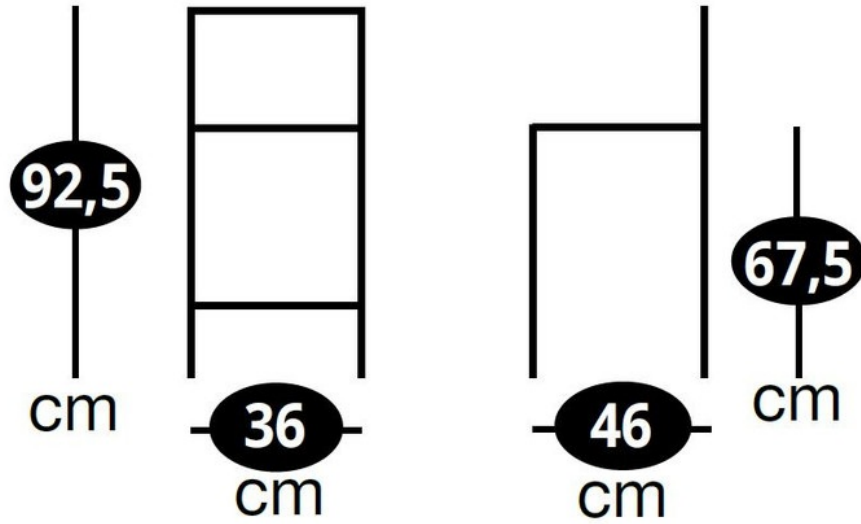

Ted Terracotta

TAB8002126

Assise hauteur plan Ted Terracotta monochrome

Tabouret classique hauteur plan de travail.

Scannez-moi pour
retrouver la fiche produit !

Spécifications techniques

Matériau & Coloris

Matériau piètement	Métal
Matériau assise	Vinyle
Matériau dossier	Métal
Couleur piètement	Terracotta
Couleur assise	Terracotta

Dimensions & Poids

Largeur (en cm)	37
Profondeur (en cm)	48
Hauteur (en cm)	95
Hauteur assise (en cm)	65
Poids net (en kg)	5.88

Informations complémentaires

Style	Classique
Densité assise (kg/m3)	25

luisina
DESIGN

La Boisinière - 35530 Servon-sur-Vilaine

Tél : 02 99 00 24 24

SIRET 31828963400038 - RCS Rennes B 318 289 634 - TVA FR41318289634