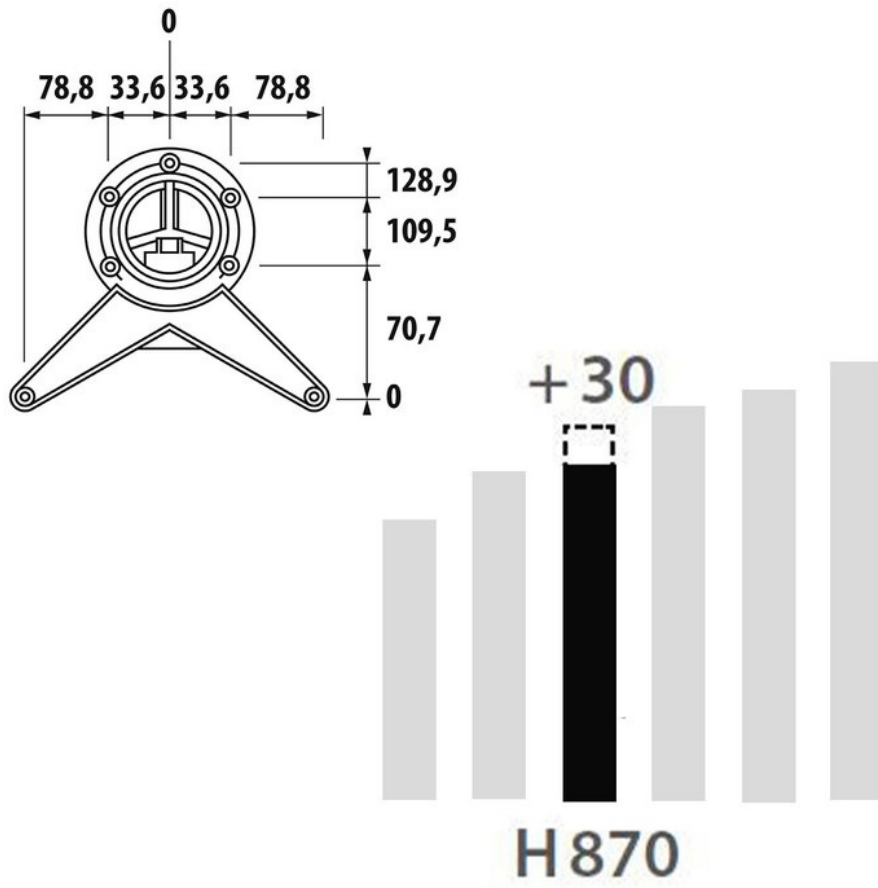

Pied rond basique Blanc 870 mm

ZDNPR687006

Pied de table rond en blanc H 870 mm - Ø60 mm

Interface d'assemblage OversizeD Delta7 en alliage de zinc, aluminium et cuivre. Clé BTR fournie pour le montage.

Scannez-moi pour
retrouver la fiche produit !

Spécifications techniques

Matériau & Coloris

Matériau	Acier
Couleur	Blanc

Dimensions & Poids

Hauteur (en mm)	870
Réhausse par verrin (en mm)	0 /+ 30
Dimension pied (en mm)	Ø60
Poids net (en kg)	1.768

Informations complémentaires

Forme	Rond
Solidité	Vérin en ABS 1ère fusion
Fixations	Vis incluses
Code EAN	8022543161620

luisina
DESIGN

La Boisinière - 35530 Servon-sur-Vilaine

Tél : 02 99 00 24 24

SIRET 31828963400038 - RCS Rennes B 318 289 634 - TVA FR41318289634

SCD LUISINA © 1989-2024