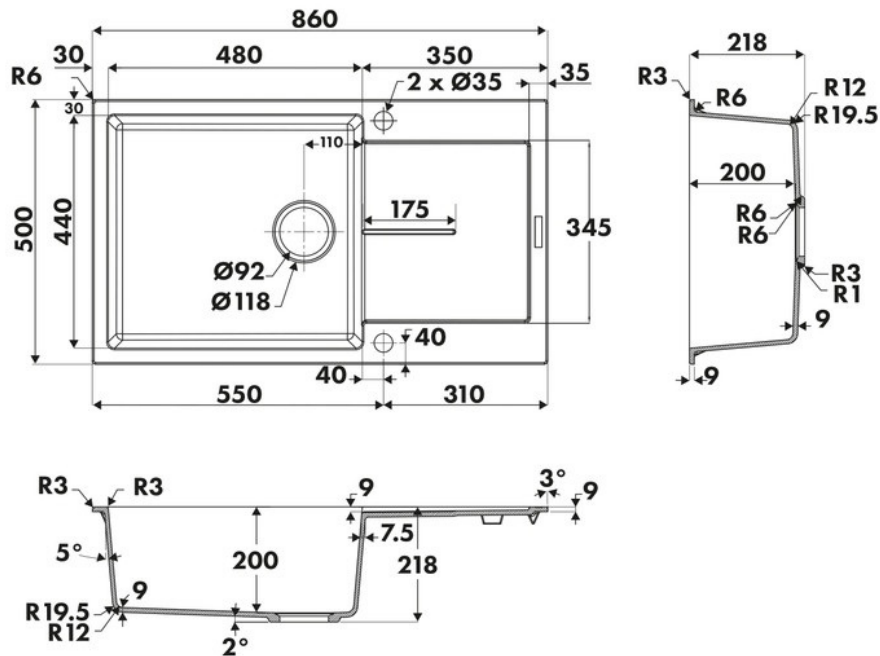

Scannez-moi pour retrouver la fiche produit !

Spécifications techniques

Matériau & Coloris

Matériau	Luisigranit
Couleur	Gris
Couleur évier	Croma

Dimensions & Poids

Largeur (en mm)	860
Profondeur (en mm)	500
Dimension mini sous-évier (en mm)	600
Largeur encastrement (en mm)	840
Profondeur encastrement (en mm)	480
Largeur cuve (en mm)	480
Profondeur cuve (en mm)	440
Hauteur cuve (en mm)	200
Diamètre bonde cuve (en mm)	90

Rayon angle (en mm) 10

Poids net (en kg) 17

Informations complémentaires

Type d'évier À encastrer

Nombre de bacs 1 grand bac

Type vidage Automatique chromé

Trop plein Oui

Montage robinetterie sur évier Oui

Positionnement égouttoir Réversible

Nombre trous prépercés par côté 1

Nombre d'égouttoirs 1

Norme EN13310

Code EAN 3537390603650

Nouveautés Oui

Marque Luisina

luisina
DESIGN