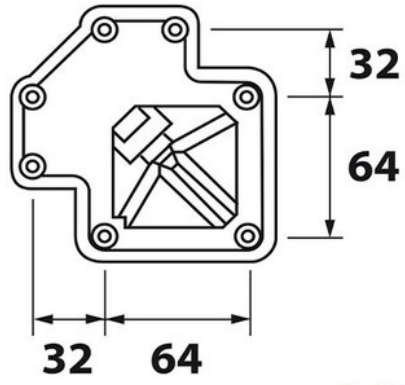

Pied carré Blanc 705 mm

ZDNPRC670006

Pied de table carré en acier blanc H 705 mm - 60 x 60 mm

Interface d'assemblage OversizeD Delta7 en alliage de zinc, aluminium et cuivre. Clé BTR fournie pour le montage.

Scannez-moi pour retrouver la fiche produit !

Spécifications techniques

🔗 Matériau & Coloris

Matériau	Acier
Couleur	Blanc

📏 Dimensions & Poids

Hauteur (en mm)	705
Réhausse par verrin (en mm)	0 / + 10
Dimension pied (en mm)	60 x 60
Poids net (en kg)	2.134

📄 Informations complémentaires

Forme	Carré
Solidité	Vérin en ABS 1ère fusion
Fixations	7 vis incluses
Code EAN	8022543164485

+ 10

H705

luisina
DESIGN

La Boisinière - 35530 Servon-sur-Vilaine

Tél : 02 99 00 24 24

SIRET 31828963400038 - RCS Rennes B 318 289 634 - TVA FR41318289634

SCD LUISINA © 1989-2024