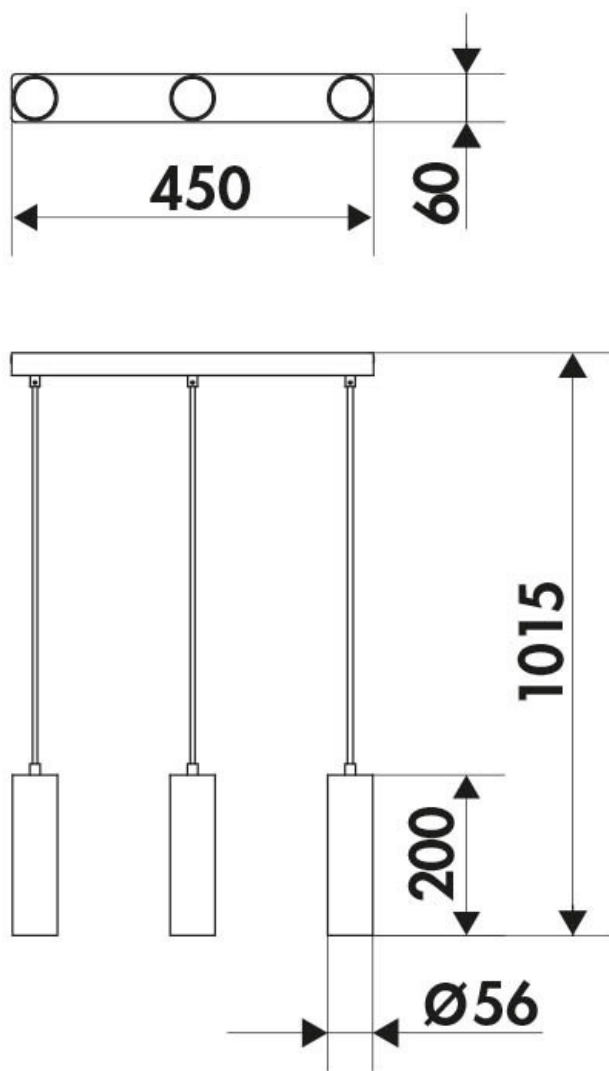

Queros Blanc

ZE0080006

Suspension sans ampoule coloris Blanc

Suspension en métal.

Scannez-moi pour
retrouver la fiche produit !

Spécifications techniques

Matériau & Coloris

Couleur	Blanc
Matériau	Acier

Dimensions & Poids

Largeur (en mm)	Ø56
Hauteur (en mm)	200
Longueur câble (en mm)	815
Dimensions base (en mm)	450 x 60
Poids net (en kg)	1,6

Informations complémentaires

Tension (volt)	220
Puissance (watt)	3 x 20
Température Kelvin (°K)	Ampoules non fournies
Classe de protection	2
Indice de protection	IP20