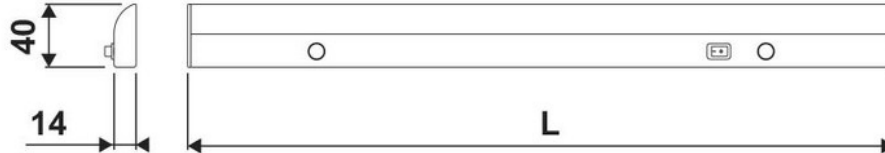

Flash Aluminium

ZE0022005

Réglette LED 10W à poser coloris Aluminium - 600 mm

Réglette LED. Câble d'alimentation obligatoire en option et câble de connexion en option (pour réglettes non accolées). À noter que dans le cas d'un raccordement multiple entre plusieurs réglettes, chaque réglette reste indépendante.

Scannez-moi pour retrouver la fiche produit !

Spécifications techniques

Matériau & Coloris

Couleur Aluminium

Dimensions & Poids

Longueur (en mm) 600

Largeur (en mm) 40

Epaisseur (en mm) 14

Longueur câble (en mm) 2000

Poids net (en kg) 0.29

Informations complémentaires

Installation À poser

Source lumineuse Leds

Type lumière Du jour

Tension (volt) 230

Puissance (watt) 10

Efficiéce (lm/W)	75
Température Kelvin (°K)	3900
Classe de protection	3
Indice de protection	IP20
Fixations	Vis incluses
Code EAN	3537390403946

luisina
DESIGN

La Boisinière - 35530 Servon-sur-Vilaine

Tél : 02 99 00 24 24