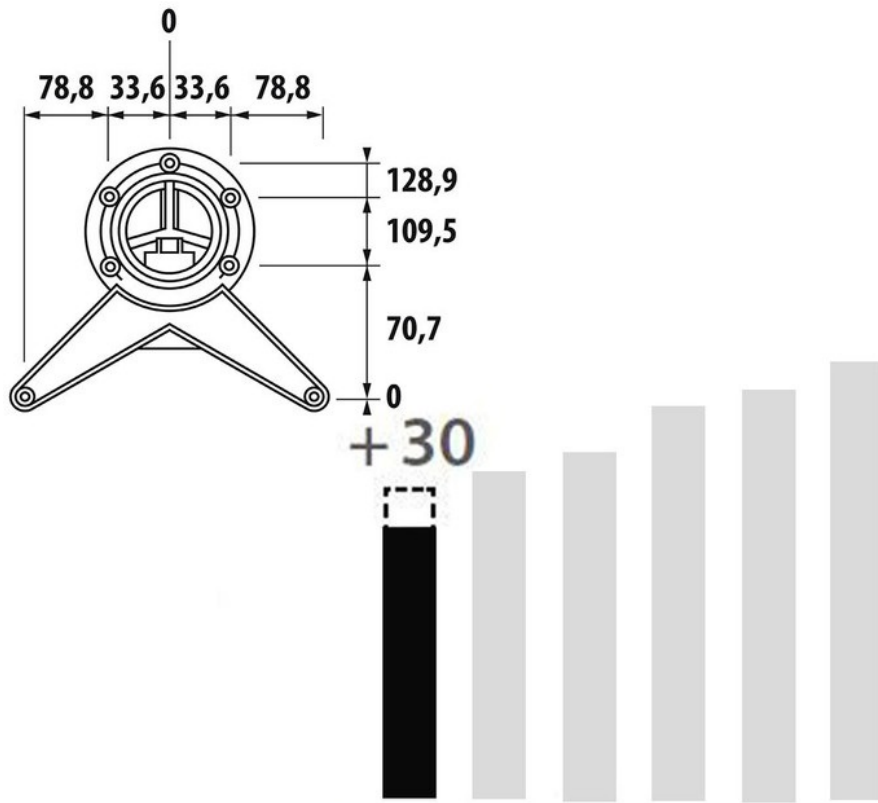

Pied rond basique Blanc 705 mm

ZDNPR670006

Pied de table rond en blanc H 705 mm - Ø60 mm

Interface d'assemblage OversizeD Delta7 en alliage de zinc, aluminium et cuivre. Clé BTR fournie pour le montage.

Scannez-moi pour
retrouver la fiche produit !

Spécifications techniques

Matériau & Coloris

Matériau	Acier
Couleur	Blanc

Dimensions & Poids

Hauteur (en mm)	705
Réhausse par verrin (en mm)	0 /+ 30
Dimension pied (en mm)	Ø60
Poids net (en kg)	1.6

Informations complémentaires

Forme	Rond
Solidité	Vérin en ABS 1ère fusion
Fixations	Vis incluses
Code EAN	8022543161613

H705

luisina
DESIGN

La Boisinière - 35530 Servon-sur-Vilaine

Tél : 02 99 00 24 24

SIRET 31828963400038 - RCS Rennes B 318 289 634 - TVA FR41318289634

SCD LUISINA © 1989-2024