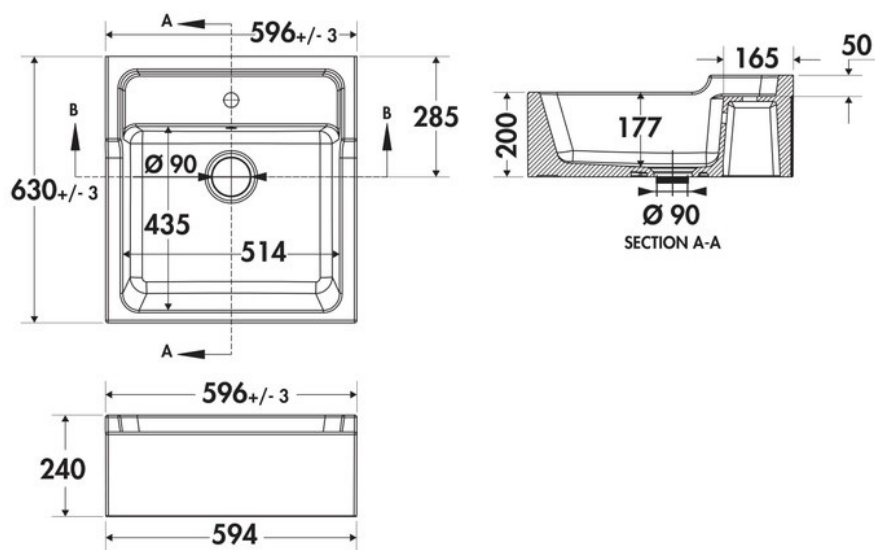

Spécifications techniques

🔧 Matériau & Coloris

Matériau	Luisiceram
Couleur	Blanc
Couleur évier	Blanc

📏 Dimensions & Poids

Largeur (en mm)	596
Profondeur (en mm)	630
Dimension mini sous-évier (en mm)	600
Largeur cuve (en mm)	514
Profondeur cuve (en mm)	435
Hauteur cuve (en mm)	177
Diamètre bonde cuve (en mm)	90
Poids net (en kg)	33

📄 Informations complémentaires

Type d'évier	À poser
Nombre de bacs	1 grand bac
Type vidage	Manuel chromé
Trop plein	Oui
Montage robinetterie sur évier	Oui
Nombre trous prépercés par côté	1
Norme	EN13310
Code EAN	3537390549545
Marque	Luisina