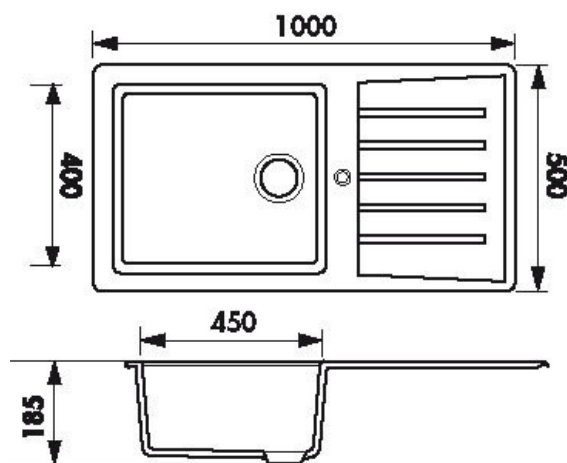

Polka Blanc, RC256H 015 et poubelle Maxus 04

L04061

Lot évier Polka 1 grand bac coloris Blanc + mitigeur RC256H 015 Chromé + poubelle Maxus 04

Références des produits du lot : EV276VE 006, RC256H 015 et 8199423. Si vous souhaitez avoir plus d'informations sur les caractéristiques techniques de l'évier ou de la poubelle, nous vous invitons à vous référer directement aux pages produits concernées. Le mitigeur n'étant pas proposé en produit seul, merci de vous référer aux détails techniques de la présente fiche. Le mitigeur de ce lot est vendu sans robinet d'arrêt (AR20 015).

Scannez-moi pour
retrouver la fiche produit !

Spécifications techniques

Matériau & Coloris

Matériau	Naturalite
Couleur	Blanc
Couleur évier	Blanc

Dimensions & Poids

Largeur (en mm)	1000
Profondeur (en mm)	500
Dimension mini sous-évier (en mm)	600
Largeur encastrement (en mm)	960

Profondeur encastrement (en mm)	460
Largeur cuve (en mm)	450
Profondeur cuve (en mm)	400
Hauteur cuve (en mm)	185
Diamètre bonde cuve (en mm)	90
Rayon angle (en mm)	10
Hauteur sous bec (en mm)	286
Longueur de bec (en mm)	200
Diamètre base (en mm)	49.5
Perçage (en mm)	35

ⓘ Informations complémentaires

Type d'évier	À encastrer
Nombre de bacs	1 grand bac
Type de mitigeur	Bec pivotant
Code EAN	3537390613239
Mécanisme	Cartouche à disque céramique
Raccordement	Flexible 3/8
Degré de rotation (°)	360
Débit à 3 bars(L/mn)	15