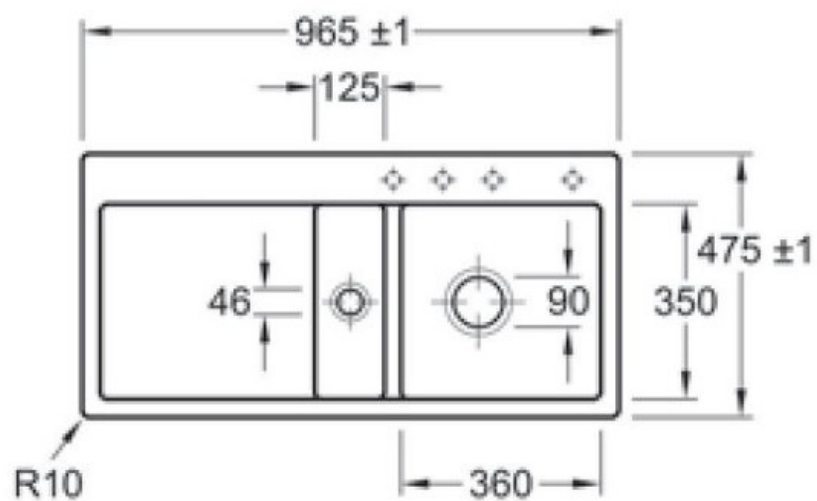

📏 Dimensions & Poids

| | |
|-----------------------------------|-----|
| Largeur (en mm) | 965 |
| Profondeur (en mm) | 475 |
| Dimension mini sous-évier (en mm) | 600 |
| Largeur cuve 1 (en mm) | 360 |
| Profondeur cuve 1 (en mm) | 350 |
| Hauteur cuve 1 (en mm) | 220 |
| Diamètre bonde cuve 1 (en mm) | 90 |

| | |
|-------------------------------|------|
| Largeur cuve 2 (en mm) | 125 |
| Profondeur cuve 2 (en mm) | 350 |
| Diamètre bonde cuve 2 (en mm) | 46 |
| Poids net (en kg) | 26.1 |

Informations complémentaires

| | |
|---------------------------------|--------------------|
| Type d'évier | À fleur |
| Nombre de bacs | 1 bac 1/2 |
| Type vidage | Automatique chromé |
| Trop plein | Oui |
| Montage robinetterie sur évier | Oui |
| Positionnement égouttoir | Gauche |
| Nombre trous prépercés par côté | 4 |
| Nombre d'égouttoirs | 1 |
| Norme | EN13310 |
| Code EAN | 4065467425687 |
| Marque | Villeroy & Boch |