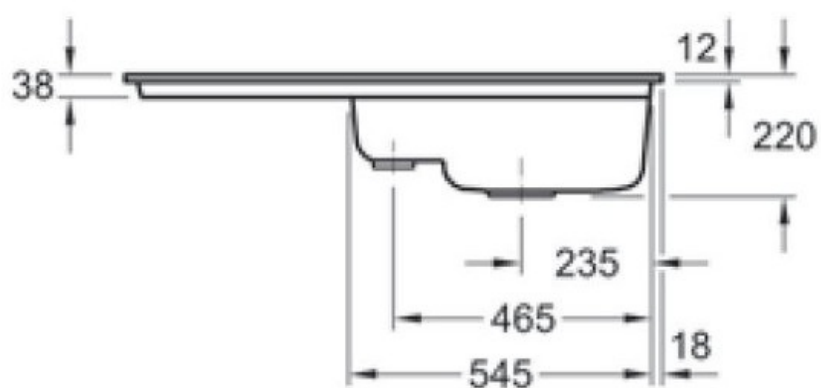

Subway Flat Pure Black

EV67122FR7

Évier à fleur Villeroy & Boch 1 bac, 1 vide-sauce, 1 égouttoir coloris Pure Black

Diamètre de perçage pour la manette de vidage : 35 mm. Évier à fleur Luisiceram avec vidage automatique chromé.

📏 Dimensions & Poids

| | |
|-----------------------------------|-----|
| Largeur (en mm) | 965 |
| Profondeur (en mm) | 475 |
| Dimension mini sous-évier (en mm) | 600 |
| Largeur cuve 1 (en mm) | 360 |
| Profondeur cuve 1 (en mm) | 350 |
| Hauteur cuve 1 (en mm) | 220 |
| Diamètre bonde cuve 1 (en mm) | 90 |

| | |
|-------------------------------|------|
| Largeur cuve 2 (en mm) | 125 |
| Profondeur cuve 2 (en mm) | 350 |
| Diamètre bonde cuve 2 (en mm) | 46 |
| Poids net (en kg) | 26.1 |

Informations complémentaires

| | |
|---------------------------------|--------------------|
| Type d'évier | À fleur |
| Nombre de bacs | 1 bac 1/2 |
| Type vidage | Automatique chromé |
| Trop plein | Oui |
| Montage robinetterie sur évier | Oui |
| Positionnement égouttoir | Gauche |
| Nombre trous prépercés par côté | 4 |
| Nombre d'égouttoirs | 1 |
| Norme | EN13310 |
| Code EAN | 4065467425687 |
| Marque | Villeroy & Boch |