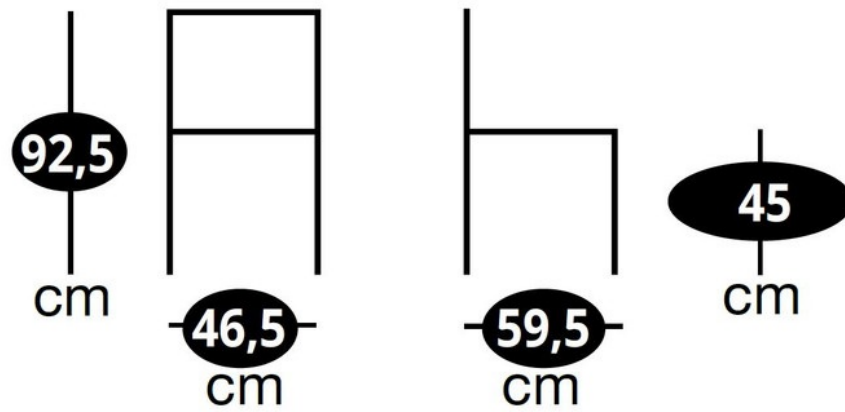

Usage

Intérieur

Code EAN

=_xlfn.XLOOKUP(A72,[1]Feuil1!$A:$A,[1]Feuil1!$C:$C)

Disponibilité

Produit stocké

Nouveautés

oui

luisina
DESIGN

La Boisinière - 35530 Servon-sur-Vilaine

Tél : 02 99 00 24 24

SIRET 31828963400038 - RCS Rennes B 318 289 634 - TVA FR41318289634

SCD LUISINA © 1989-2025