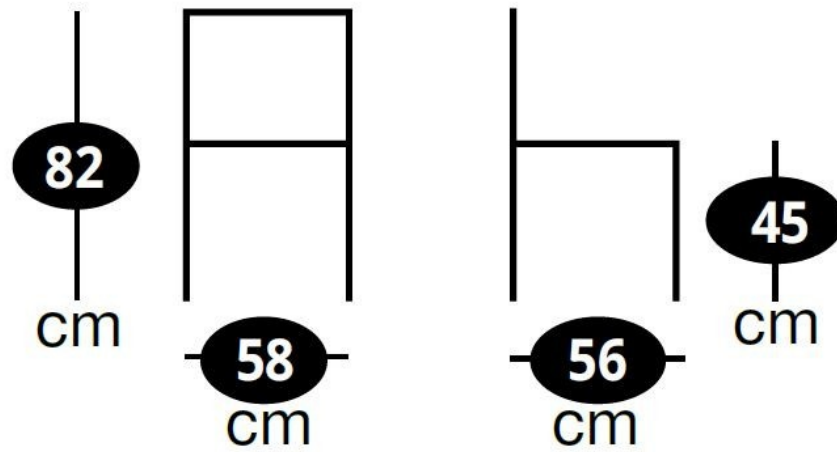

Usage

Intérieur

Code EAN

3537390630014

Disponibilité

Produit stocké

Nouveautés

Oui

luisina
DESIGN

La Boisinière - 35530 Servon-sur-Vilaine

Tél : 02 99 00 24 24

SIRET 31828963400038 - RCS Rennes B 318 289 634 - TVA FR41318289634

SCD LUISINA © 1989-2024