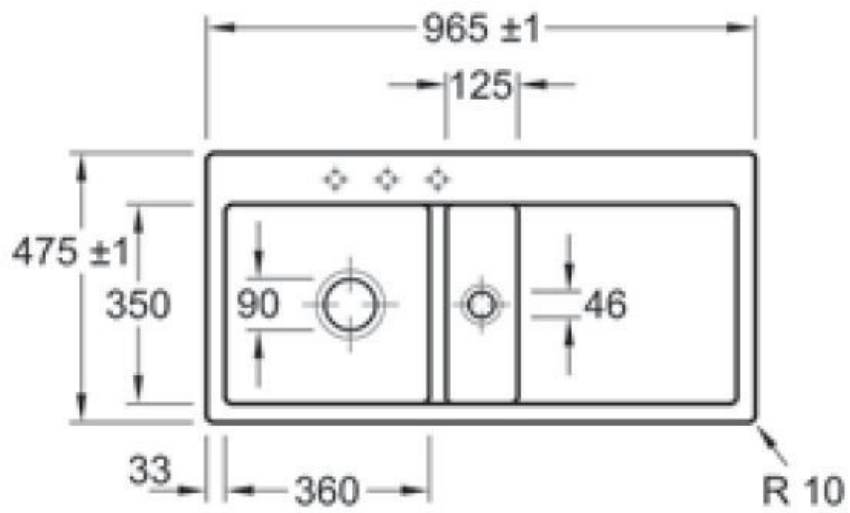

## Spécifications techniques

### 📏 Dimensions & Poids

Largeur (en mm)	965
Profondeur (en mm)	475
Dimension mini sous-évier (en mm)	600
Largeur cuve 1 (en mm)	360
Profondeur cuve 1 (en mm)	350
Hauteur cuve 1 (en mm)	220
Diamètre bonde cuve 1 (en mm)	90

Largeur cuve 2 (en mm)	125
Profondeur cuve 2 (en mm)	350
Diamètre bonde cuve 2 (en mm)	46
Poids net (en kg)	26.1

## Informations complémentaires

Type d'évier	À fleur
Nombre de bacs	1 bac 1/2
Type vidage	Automatique chromé
Trop plein	Oui
Montage robinetterie sur évier	Oui
Positionnement égouttoir	Droite
Nombre trous prépercés par côté	2 percés et 2 pré percés
Nombre d'égouttoirs	1
Norme	EN13310
Code EAN	4065467427278
Marque	Villeroy & Boch