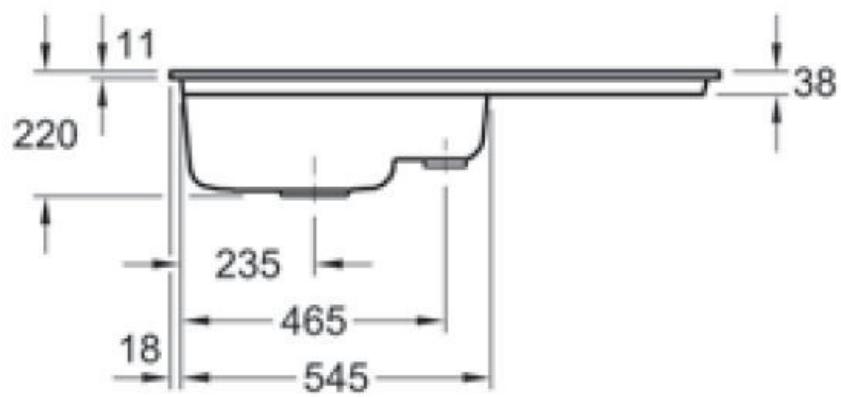

### 📏 Dimensions & Poids

Largeur (en mm)	965
Profondeur (en mm)	475
Dimension mini sous-évier (en mm)	600
Largeur cuve 1 (en mm)	360
Profondeur cuve 1 (en mm)	350
Hauteur cuve 1 (en mm)	220
Diamètre bonde cuve 1 (en mm)	90

Largeur cuve 2 (en mm)	125
Profondeur cuve 2 (en mm)	350
Diamètre bonde cuve 2 (en mm)	46
Poids net (en kg)	26.1

## Informations complémentaires

Type d'évier	À fleur
Nombre de bacs	1 bac 1/2
Type vidage	Automatique chromé
Trop plein	Oui
Montage robinetterie sur évier	Oui
Positionnement égouttoir	Droite
Nombre trous prépercés par côté	2 percés et 2 pré percés
Nombre d'égouttoirs	1
Norme	EN13310
Code EAN	4065467427278
Marque	Villeroy & Boch