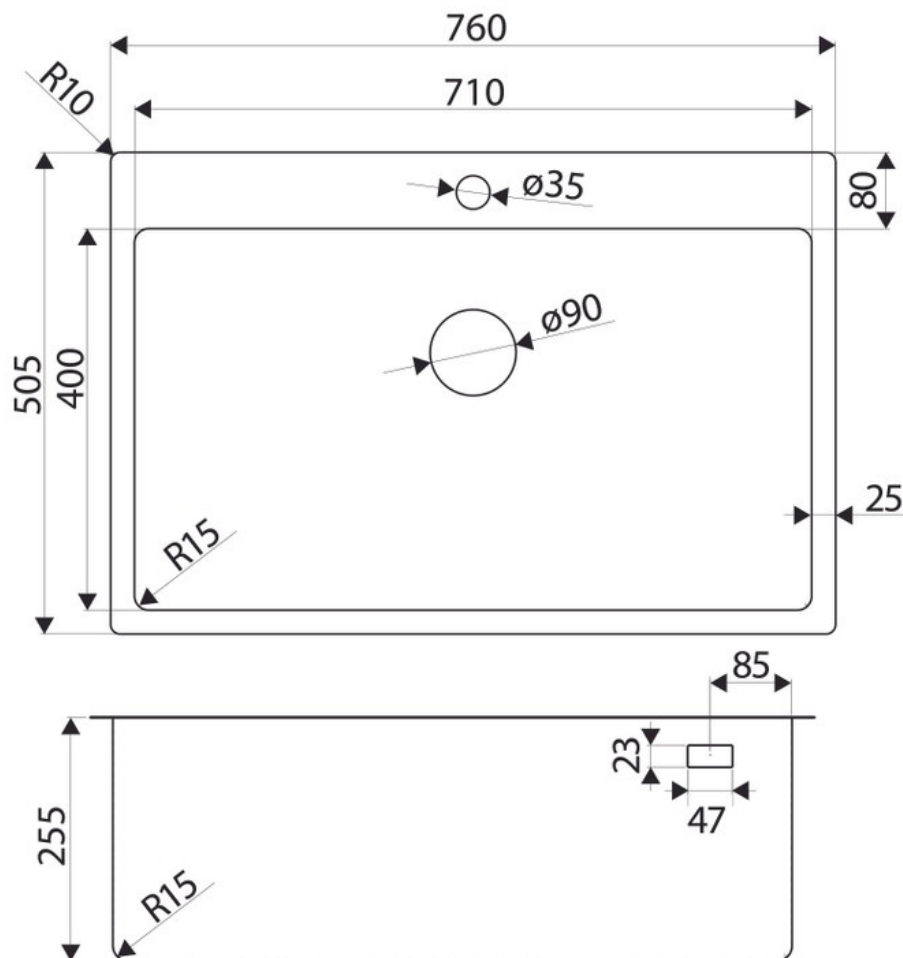

Java Inox lisse

EV15IIL

Cuve à encastrer Luisina 1 grand bac coloris Inox lisse

Cuve à encastrer Luisinox avec vidage manuel chromé.

Scannez-moi pour
retrouver la fiche produit !

Spécifications techniques

Matériau & Coloris

Matériau	Luisinox
Couleur	Inox lisse
Couleur évier	Inox lisse

Dimensions & Poids

Largeur (en mm)	760
Profondeur (en mm)	505
Dimension mini sous-évier (en mm)	800
Largeur encastrement (en mm)	710
Profondeur encastrement (en mm)	400
Largeur cuve (en mm)	710
Profondeur cuve (en mm)	400
Hauteur cuve (en mm)	255
Diamètre bonde cuve (en mm)	90
Poids net (en kg)	6.5

ⓘ Informations complémentaires

Type de cuve	À encastrer
Nombre de bacs	1 grand bac
Type vidage	Manuel chromé
Trop plein	Oui
Montage robinetterie sur évier	Oui
Norme	EN13310
Code EAN	3537380170094
Nouveautés	Oui
Marque	Luisina