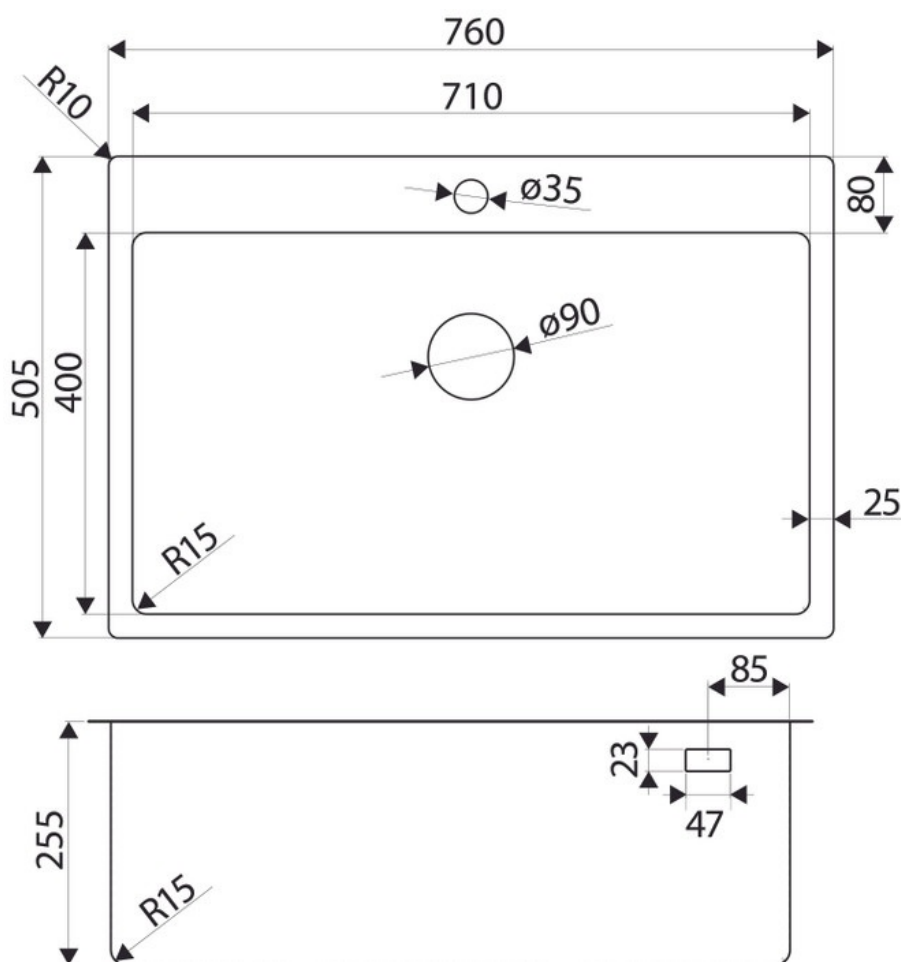

Java Inox lisse

EV151IL

Cuve à encastrer Luisina 1 grand bac coloris Inox lisse

Cuve à encastrer Luisinox avec vidage manuel chromé.

Scannez-moi pour
retrouver la fiche produit !

Spécifications techniques

Matériau & Coloris

Matériau	Luisinox
Couleur	Inox lisse
Couleur évier	Inox lisse

Dimensions & Poids

Largeur (en mm)	760
Profondeur (en mm)	505
Dimension mini sous-évier (en mm)	900
Largeur encastrement (en mm)	740
Profondeur encastrement (en mm)	485
Largeur cuve (en mm)	710
Profondeur cuve (en mm)	400
Hauteur cuve (en mm)	255
Diamètre bonde cuve (en mm)	90
Poids net (en kg)	6.5

ⓘ Informations complémentaires

Type de cuve	À encastrer
Nombre de bacs	1 grand bac
Type vidage	Manuel chromé
Trop plein	Oui
Montage robinetterie sur évier	Oui
Norme	EN13310
Code EAN	3537380170094
Nouveautés	Oui
Marque	Luisina