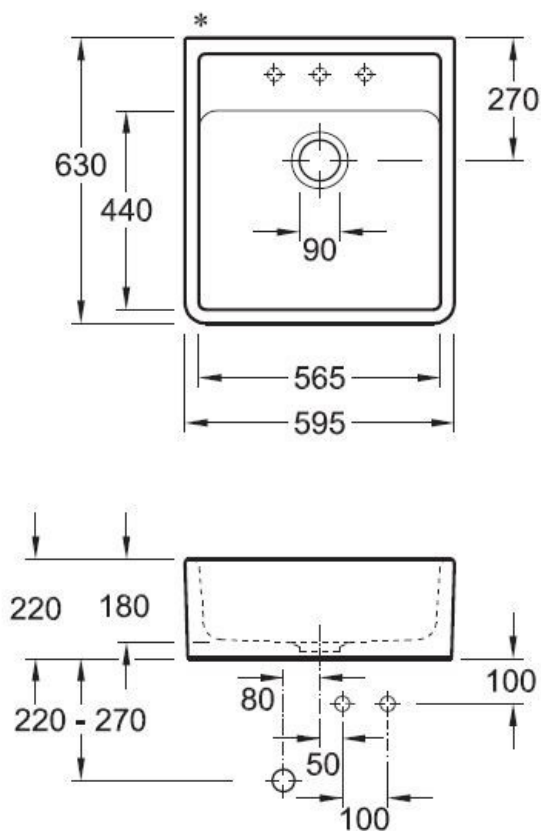

Type d'évier

À poser

Nombre de bacs

1 grand bac

Type vidage

Automatique chromé

Trop plein

Oui

Montage robinetterie sur évier

Oui

Nombre trous prépercés par côté

3

Norme

EN13310

Code EAN

4062373782934

Marque

Villeroy & Boch

luisina
DESIGN

La Boisinière - 35530 Servon-sur-Vilaine

Tél : 02 99 00 24 24

SIRET 31828963400038 - RCS Rennes B 318 289 634 - TVA FR41318289634

SCD LUISINA © 1989-2025