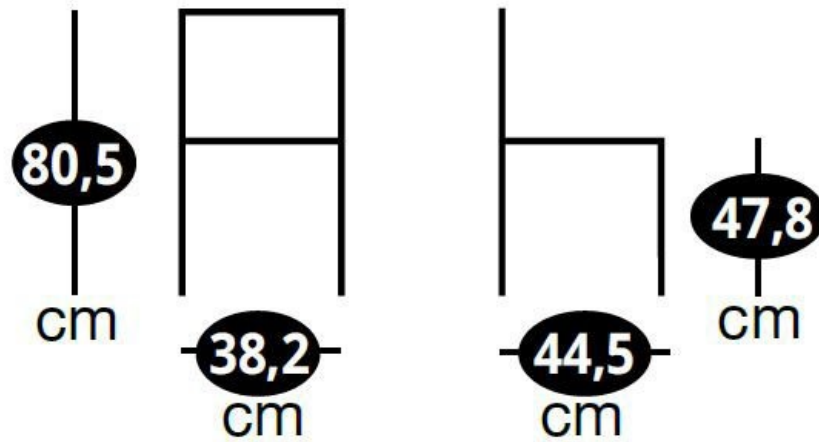

Usage

Intérieur

Code EAN

=_xlfn.XLOOKUP(A65,[1]Feuil1!$A:$A,[1]Feuil1!$C:$C)

Disponibilité

Produit stocké

Nouveautés

oui

luisina
DESIGN

La Boisinière - 35530 Servon-sur-Vilaine

Tél : 02 99 00 24 24

SIRET 31828963400038 - RCS Rennes B 318 289 634 - TVA FR41318289634

SCD LUISINA © 1989-2025