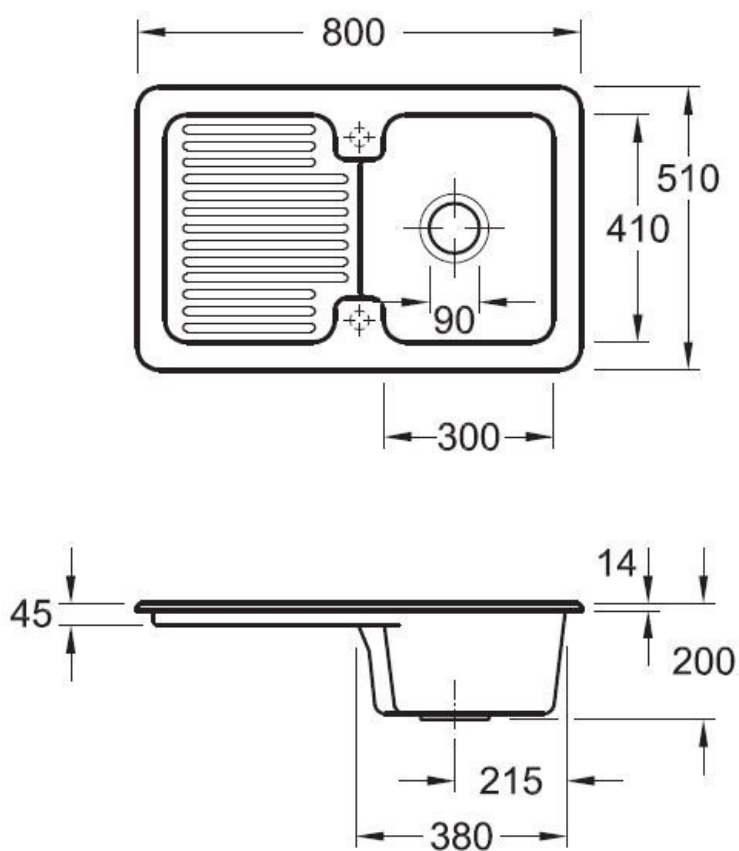

Condor Graphite

EV6745 02 14

Évier à encastrer Villeroy & Boch 1 bac, 1 égouttoir coloris Graphite

Diamètre de perçage pour la manette de vidage : 35 mm. Évier à encastrer Luisiceram avec vidage automatique chromé.

Scannez-moi pour retrouver la fiche produit !

Spécifications techniques

Matériau & Coloris

Matériau	Luisiceram
Couleur	Gris foncé
Couleur évier	Graphite

Dimensions & Poids

Largeur (en mm)	800
Profondeur (en mm)	510
Dimension mini sous-évier (en mm)	450
Largeur encastrement (en mm)	760
Profondeur encastrement (en mm)	470
Largeur cuve (en mm)	300
Profondeur cuve (en mm)	410
Hauteur cuve (en mm)	200
Diamètre bonde cuve (en mm)	90

ⓘ Informations complémentaires

Type d'évier	À encastrer
Nombre de bacs	1 bac
Type vidage	Automatique chromé
Trop plein	Oui
Montage robinetterie sur évier	Oui
Positionnement égouttoir	Réversible
Nombre trous prépercés par côté	1
Nombre d'égouttoirs	1
Norme	EN13310
Code EAN	3537390160740
Marque	Villeroy & Boch