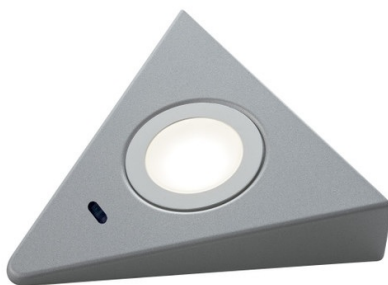

# Roby Aluminium

ZE0202005

## Spot LED 1,8W à poser avec interrupteur coloris Aluminium

Spot LED lumière du jour / lumière chaude (si connecté à interrupteur dimmable). Nécessite un convertisseur 15W - ZE1002006 - qui permet de brancher jusqu'à 8 spots. Ou un convertisseur 30W - ZE1004006 - qui permet de brancher jusqu'à 16 spots.