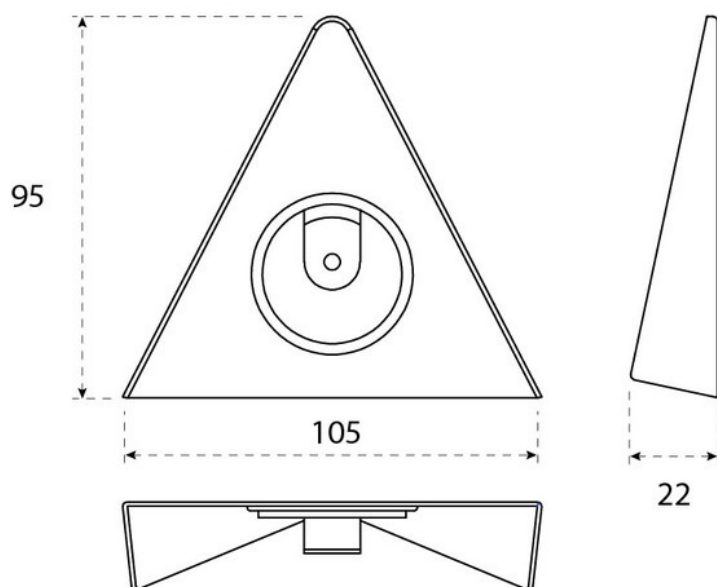

### Dimensions & Poids

Longueur (en mm) 105

Largeur (en mm) 95

Epaisseur (en mm) 22

Longueur câble (en mm) 2500

Poids net (en kg) 0.1

### Informations complémentaires

Installation À poser

Source lumineuse Leds

Type lumière Du jour / chaude

Tension (volt) 12

Puissance (watt)	1.8
Efficienne (lm/w)	50
Température Kelvin (°K)	3000 à 4000
Classe de protection	2
Indice de protection	IP20
Fixations	Vis incluses
Code EAN	3537390626888
Nouveautés	Oui