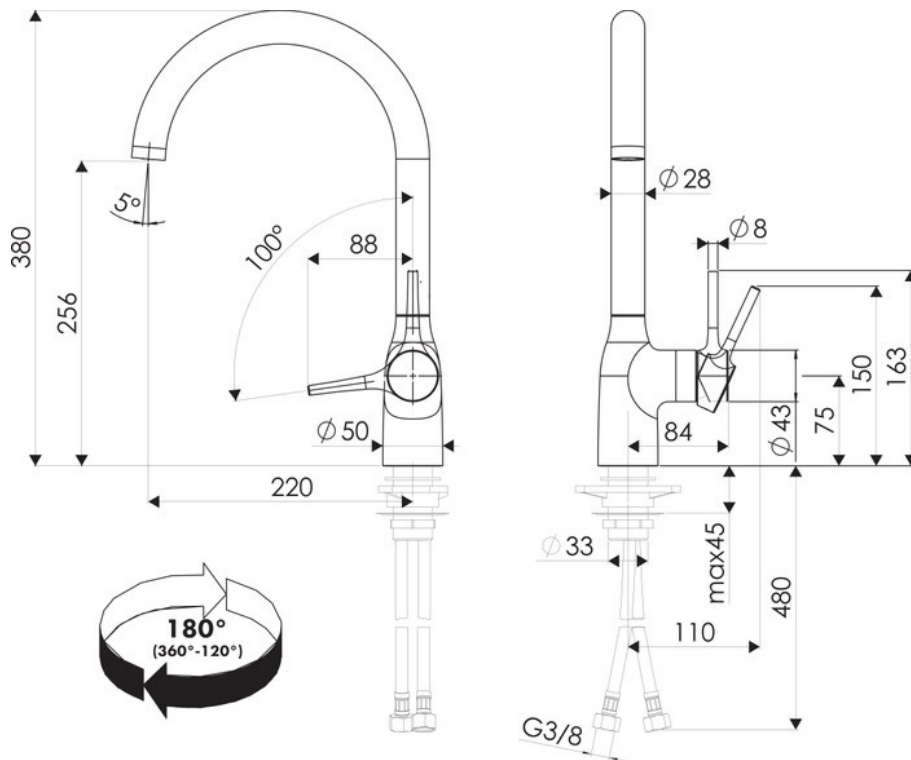

### Dimensions & Poids

Hauteur (en mm)	380
Hauteur sous bec (en mm)	256
Longueur de bec (en mm)	220
Diamètre base (en mm)	50
Perçage (en mm)	35
Poids net (en kg)	2

### Informations complémentaires

Type de modèle	Mitigeur
Type de bec	Bec pivotant
Douchette	Sans douchette
Mécanisme	Cartouche à disque céramique

Raccordement

Flexible 3/8

Degré de rotation (°)

180

Débit à 3 bars(L/mn)

13.5

Norme

ACS

Code EAN

3537390630267

Nouveautés

Oui

luisina  
DESIGN