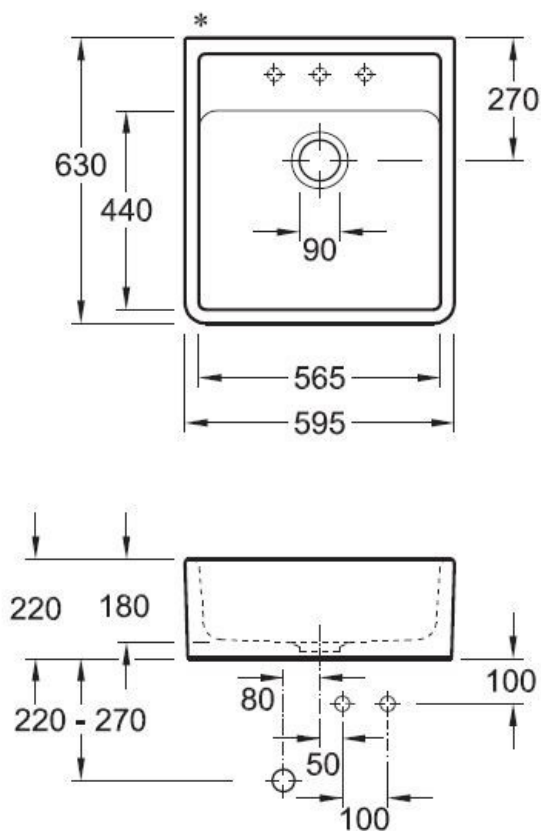

Type d'évier

À poser

Nombre de bacs

1 grand bac

Type vidage

Automatique chromé

Trop plein

Oui

Montage robinetterie sur évier

Oui

Nombre trous prépercés par côté

3

Norme

EN13310

Code EAN

4065467425564

Marque

Villeroy & Boch

luisina
DESIGN

La Boisinière - 35530 Servon-sur-Vilaine

Tél : 02 99 00 24 24

SIRET 31828963400038 - RCS Rennes B 318 289 634 - TVA FR41318289634

SCD LUISINA © 1989-2025