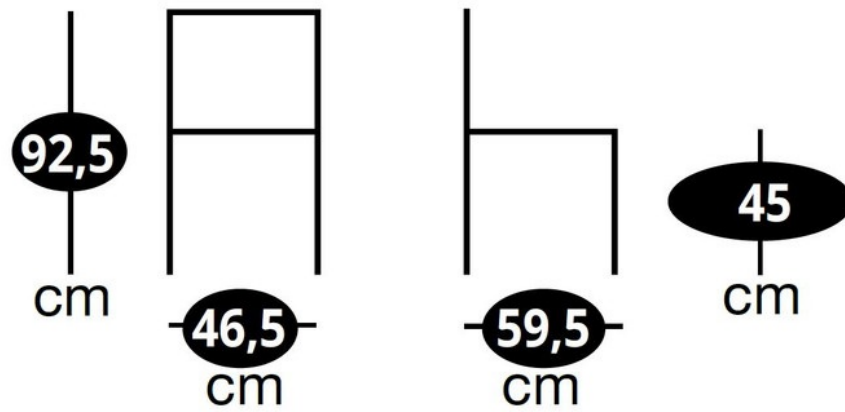

Usage

Intérieur

Code EAN

=_xlfn.XLOOKUP(A73,[1]Feuil1!$A:$A,[1]Feuil1!$C:$C)

Disponibilité

Produit stocké

Nouveautés

oui

luisina
DESIGN

La Boisinière - 35530 Servon-sur-Vilaine

Tél : 02 99 00 24 24

SIRET 31828963400038 - RCS Rennes B 318 289 634 - TVA FR41318289634

SCD LUISINA © 1989-2025