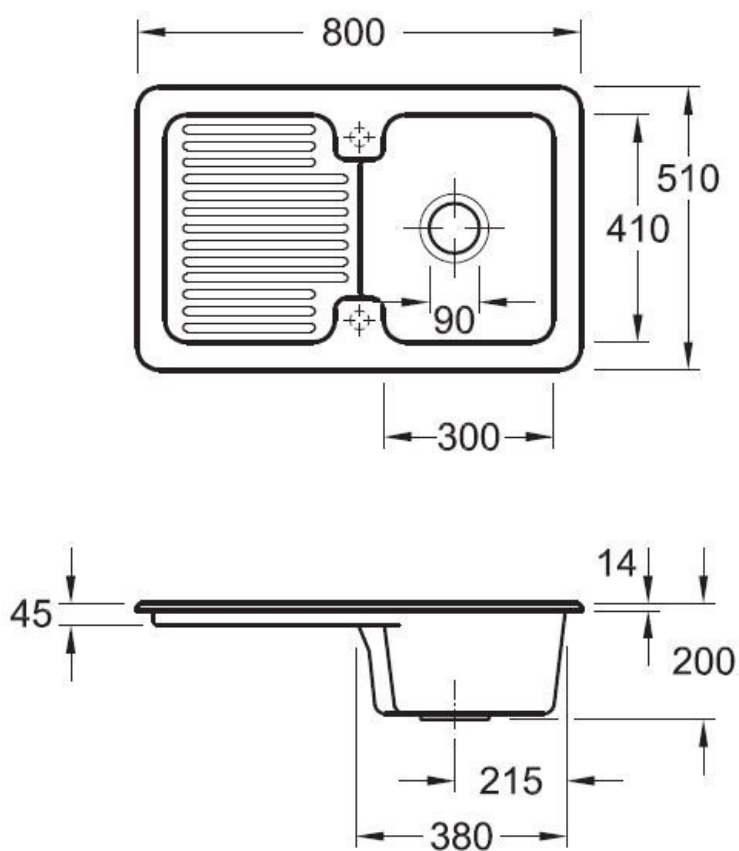

Condor Pure Black

EV674502R7

Évier à encastrer Villeroy & Boch 1 bac, 1 égouttoir coloris Pure Black

Diamètre de perçage pour la manette de vidage : 35 mm. Évier à encastrer Luisiceram avec vidage automatique chromé.

Scannez-moi pour retrouver la fiche produit !

Spécifications techniques

Matériau & Coloris

Matériau	Luisiceram
Couleur	Noir
Couleur évier	Pure Black

Dimensions & Poids

Largeur (en mm)	800
Profondeur (en mm)	510
Dimension mini sous-évier (en mm)	450
Largeur encastrement (en mm)	760
Profondeur encastrement (en mm)	470
Largeur cuve (en mm)	300
Profondeur cuve (en mm)	410
Hauteur cuve (en mm)	200
Diamètre bonde cuve (en mm)	90

ⓘ Informations complémentaires

Type d'évier	À encastrer
Nombre de bacs	1 bac
Type vidage	Automatique chromé
Trop plein	Oui
Montage robinetterie sur évier	Oui
Positionnement égouttoir	Réversible
Nombre trous prépercés par côté	1
Nombre d'égouttoirs	1
Norme	EN13310
Code EAN	3537390628622
Marque	Villeroy & Boch