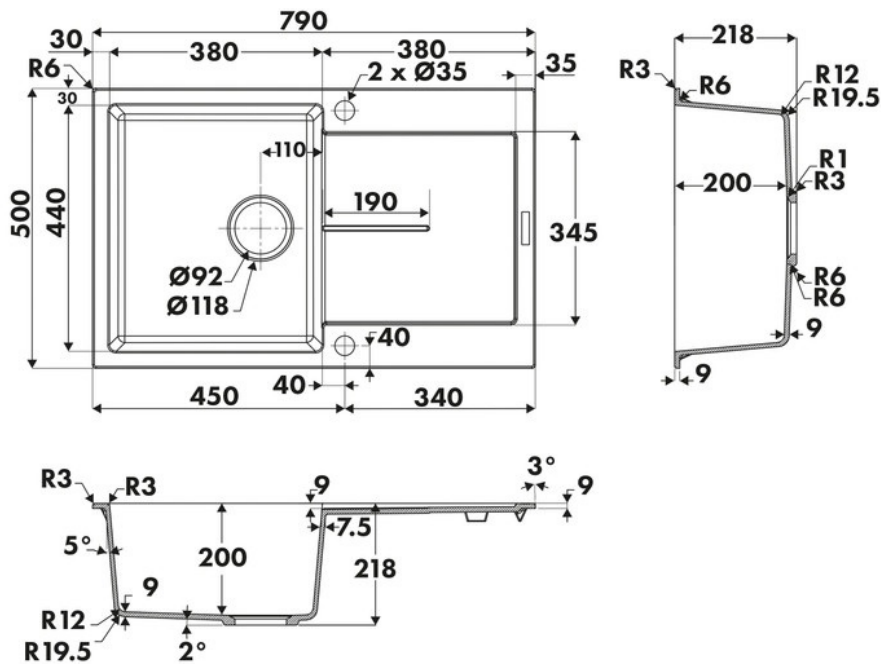

Tam Tam Alpina

EV8503116

Evier à encastrer Luisina 1 bac, 1 égouttoir coloris Alpina

Diamètre de perçage pour la manette de vidage : 35 mm. Evier à encastrer Luisigranit avec vidage automatique chromé.

Scannez-moi pour retrouver la fiche produit !

Spécifications techniques

Matériau & Coloris

Matériau	Luisigranit
Couleur	Blanc
Couleur évier	Alpina

Dimensions & Poids

Largeur (en mm)	790
Profondeur (en mm)	500
Dimension mini sous-évier (en mm)	500
Largeur encastrement (en mm)	770
Profondeur encastrement (en mm)	480
Largeur cuve (en mm)	380
Profondeur cuve (en mm)	440
Hauteur cuve (en mm)	200
Diamètre bonde cuve (en mm)	90

Rayon angle (en mm) 10

Poids net (en kg) 15

📄 Informations complémentaires

Type d'évier À encastrer

Nombre de bacs 1 bac

Type vidage Automatique chromé

Trop plein Oui

Montage robinetterie sur évier Oui

Positionnement égouttoir Réversible

Nombre trous prépercés par côté 1

Nombre d'égouttoirs 1

Norme EN13310

Code EAN 3537390603636

Nouveautés Oui

Marque Luisina

luisina
DESIGN