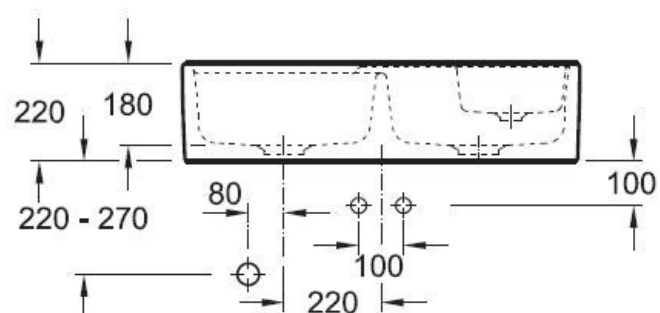

### 📏 Dimensions & Poids

Largeur (en mm)	895
Profondeur (en mm)	630
Dimension mini sous-évier (en mm)	900
Largeur cuve 1 (en mm)	425
Profondeur cuve 1 (en mm)	420
Hauteur cuve 1 (en mm)	180
Diamètre bonde cuve 1 (en mm)	90
Largeur cuve 2 (en mm)	425
Profondeur cuve 2 (en mm)	355

Hauteur cuve 2 (en mm)	180
Diamètre bonde cuve 2 (en mm)	90
Poids net (en kg)	50

## ⓘ Informations complémentaires

Type d'évier	À poser
Nombre de bacs	2 bacs 1/2
Type vidage	Automatique chromé
Trop plein	Oui
Montage robinetterie sur évier	Oui
Positionnement égouttoir	Gauche
Nombre trous prépercés par côté	2
Nombre d'égouttoirs	1
Norme	ENI3310
Code EAN	4062373782903
Marque	Villeroy & Boch