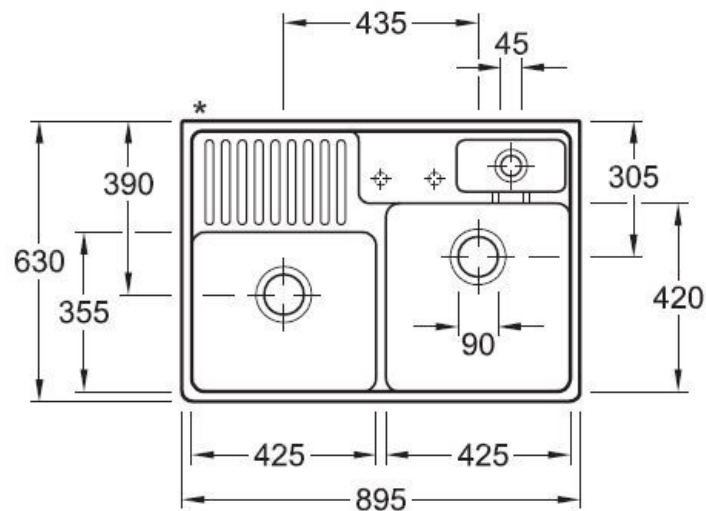

## Spécifications techniques

### 📏 Dimensions & Poids

Largeur (en mm)	895
Profondeur (en mm)	630
Dimension mini sous-évier (en mm)	900
Largeur cuve 1 (en mm)	425
Profondeur cuve 1 (en mm)	420
Hauteur cuve 1 (en mm)	180
Diamètre bonde cuve 1 (en mm)	90
Largeur cuve 2 (en mm)	425
Profondeur cuve 2 (en mm)	355

Hauteur cuve 2 (en mm)	180
Diamètre bonde cuve 2 (en mm)	90
Poids net (en kg)	50

## ⓘ Informations complémentaires

Type d'évier	À poser
Nombre de bacs	2 bacs 1/2
Type vidage	Automatique chromé
Trop plein	Oui
Montage robinetterie sur évier	Oui
Positionnement égouttoir	Gauche
Nombre trous prépercés par côté	2
Nombre d'égouttoirs	1
Norme	ENI3310
Code EAN	4062373782903
Marque	Villeroy & Boch