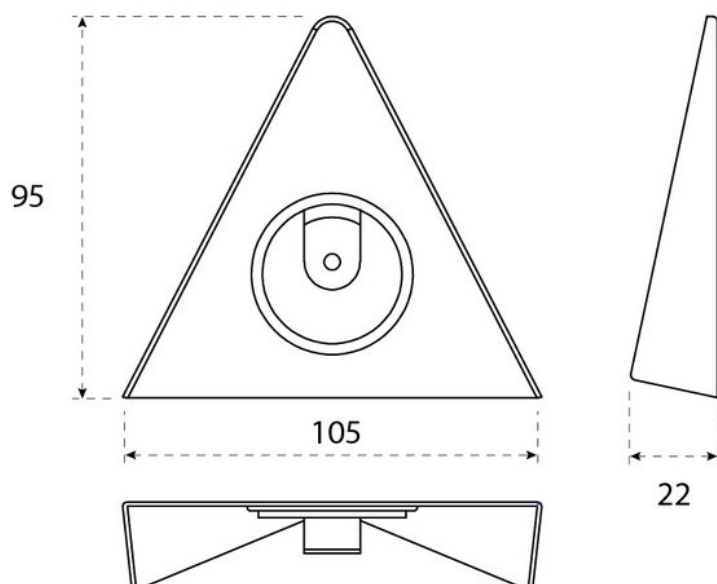

### Dimensions & Poids

Longueur (en mm) 105

Largeur (en mm) 95

Epaisseur (en mm) 22

Longueur câble (en mm) 2500

Poids net (en kg) 0.45

### Informations complémentaires

Installation À poser

Source lumineuse Leds

Type lumière Du jour / chaude

Tension (volt) 12

Puissance (watt)	1.8
Efficiencce (lm/w)	50
Température Kelvin (°K)	3000 à 4000
Classe de protection	2
Indice de protection	IP20
Fixations	Vis incluses
Code EAN	3537390626895
Nouveautés	Oui