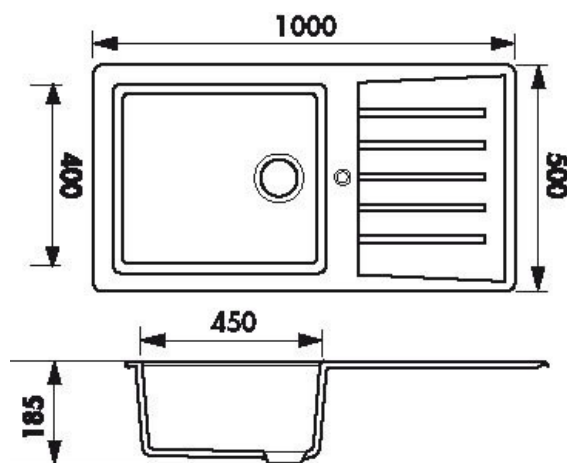

## Spécifications techniques

### Dimensions & Poids

Largeur (en mm)	1000
Profondeur (en mm)	500
Dimension mini sous-évier (en mm)	600
Largeur encastrement (en mm)	960

Profondeur encastrement (en mm)	460
Largeur cuve (en mm)	450
Profondeur cuve (en mm)	400
Hauteur cuve (en mm)	185
Diamètre bonde cuve (en mm)	90
Rayon angle (en mm)	10
Hauteur sous bec (en mm)	286
Longueur de bec (en mm)	200
Diamètre base (en mm)	49.5
Perçage (en mm)	35

## ⓘ Informations complémentaires

Type d'évier	À encastrer
Nombre de bacs	1 grand bac
Type de mitigeur	Bec pivotant
Code EAN	3537390613437
Mécanisme	Cartouche à disque céramique
Raccordement	Flexible 3/8
Degré de rotation (°)	360
Débit à 3 bars(L/mn)	15