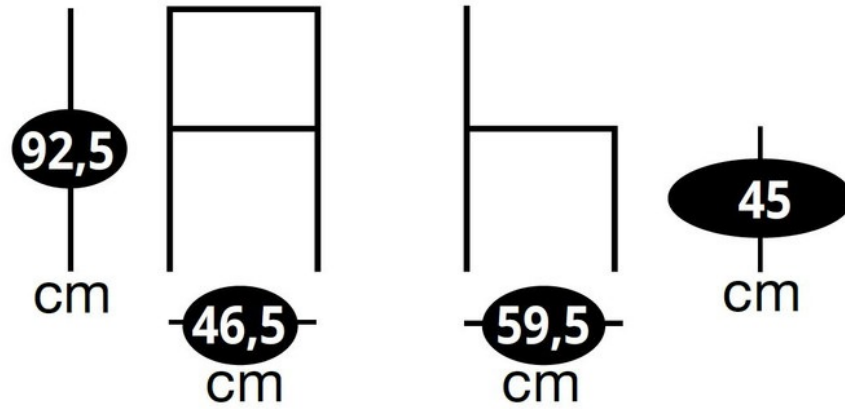

Usage

Intérieur

Code EAN

=_xlfn.XLOOKUP(A71,[1]Feuil1!$A:$A,[1]Feuil1!$C:$C)

Disponibilité

Produit stocké

Nouveautés

oui

luisina
DESIGN

La Boisinière - 35530 Servon-sur-Vilaine

Tél : 02 99 00 24 24

SIRET 31828963400038 - RCS Rennes B 318 289 634 - TVA FR41318289634

SCD LUISINA © 1989-2024