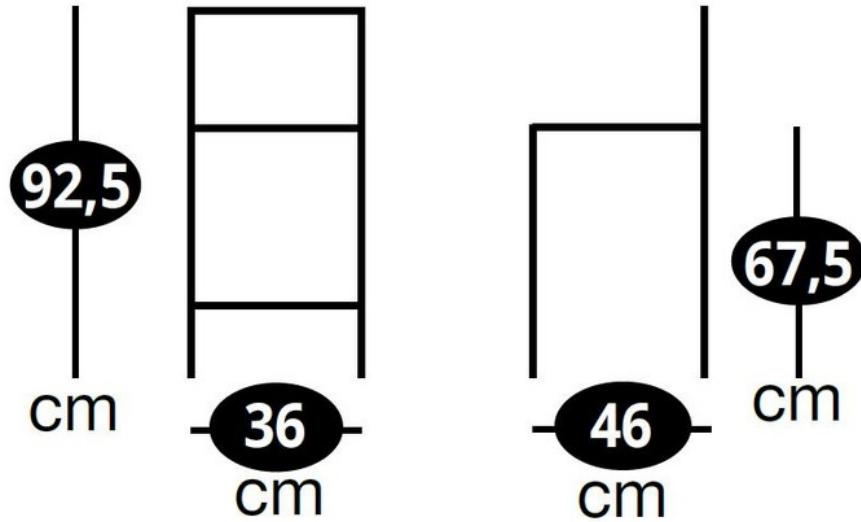

Ted Bleu

TAB8002024

Assise hauteur plan Ted Bleu monochrome

Tabouret classique hauteur plan de travail.

Scannez-moi pour
retrouver la fiche produit !

Spécifications techniques

Matériau & Coloris

Matériau piètement	Métal
Matériau assise	Vinyle
Matériau dossier	Métal
Couleur piètement	Bleu
Couleur assise	Bleu

Dimensions & Poids

Largeur (en cm)	37
Profondeur (en cm)	48
Hauteur (en cm)	95
Hauteur assise (en cm)	65
Poids net (en kg)	5.88

Informations complémentaires

Style	Classique
Densité assise (kg/m3)	25

luisina
DESIGN