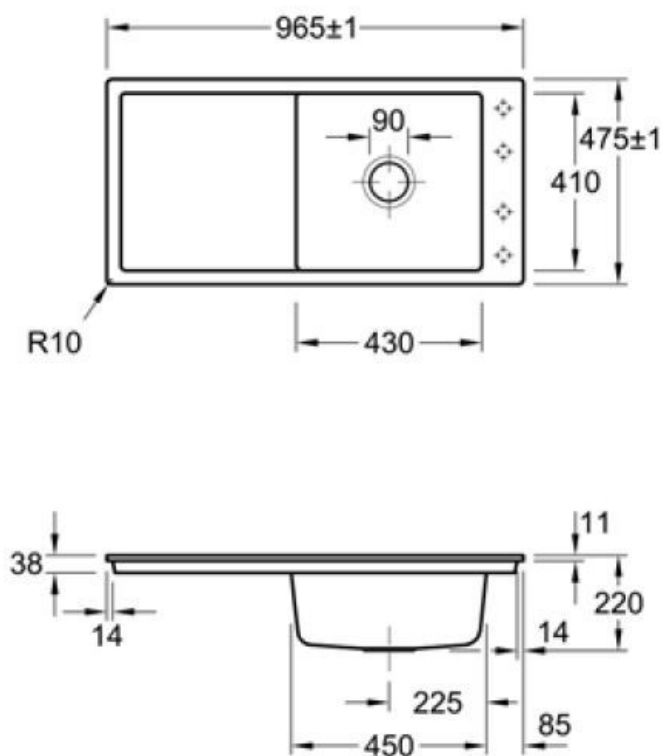

Timeline Flat Pure Black

EV67902FR7

Évier à fleur Villeroy & Boch 1 grand bac, 1 égouttoir coloris Pure Black

Diamètre de perçage pour la manette de vidage : 35 mm. Evier à fleur Luisiceram avec vidage automatique chromé.

Scannez-moi pour
retrouver la fiche produit !

Spécifications techniques

Matériau & Coloris

Matériau	Luisiceram
Couleur	Noir
Couleur évier	Pure Black

Dimensions & Poids

Largeur (en mm)	965
Profondeur (en mm)	475
Dimension mini sous-évier (en mm)	600
Largeur cuve (en mm)	430
Profondeur cuve (en mm)	410
Hauteur cuve (en mm)	220
Diamètre bonde cuve (en mm)	90

Informations complémentaires

Type d'évier	À fleur
Nombre de bacs	1 grand bac
Type vidage	Automatique chromé
Trop plein	Oui
Montage robinetterie sur évier	Oui
Positionnement égouttoir	Réversible
Nombre trous prépercés par côté	4
Nombre d'égouttoirs	1
Norme	EN13310
Code EAN	4065467427032
Marque	Villeroy & Boch