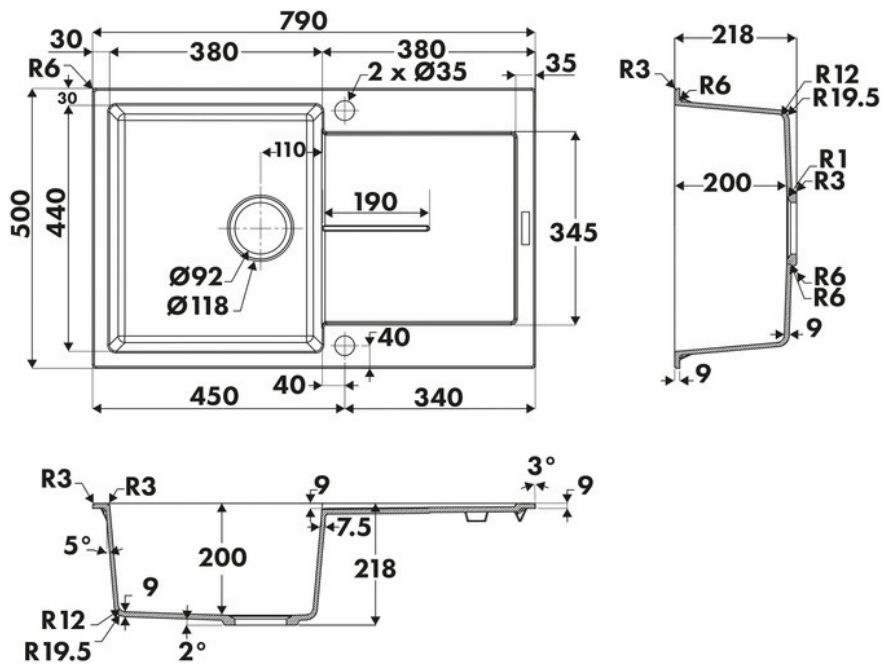

Scannez-moi pour retrouver la fiche produit !

Spécifications techniques

Matériau & Coloris

Matériau	Luisigranit
Couleur	Noir
Couleur évier	Full black

Dimensions & Poids

Largeur (en mm)	790
Profondeur (en mm)	500
Dimension mini sous-évier (en mm)	500
Largeur encastrement (en mm)	770
Profondeur encastrement (en mm)	480
Largeur cuve (en mm)	380
Profondeur cuve (en mm)	440
Hauteur cuve (en mm)	200
Diamètre bonde cuve (en mm)	90

Rayon angle (en mm) 10

Poids net (en kg) 15

📄 Informations complémentaires

Type d'évier À encastrer

Nombre de bacs 1 bac

Type vidage Automatique chromé

Trop plein Oui

Montage robinetterie sur évier Oui

Positionnement égouttoir Réversible

Nombre trous prépercés par côté 1

Nombre d'égouttoirs 1

Norme EN13310

Code EAN 3537390603643

Nouveautés Oui

Marque Luisina

luisina
DESIGN