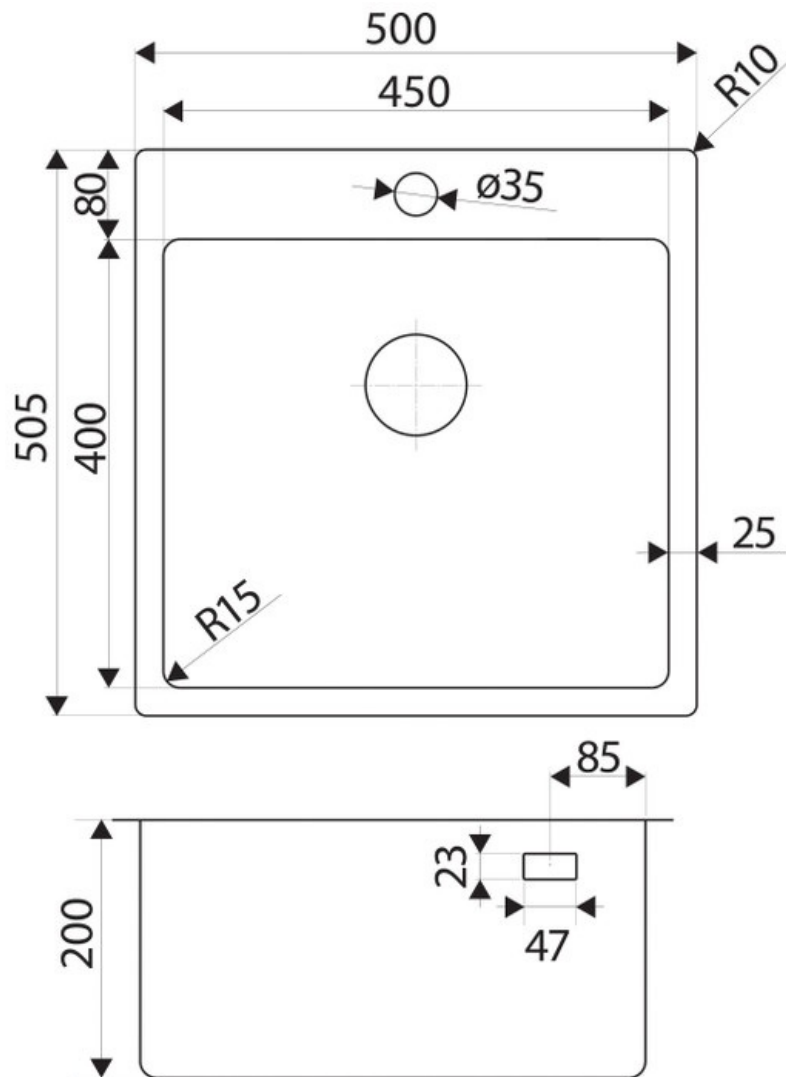

Java Inox lisse

EV150IL

Cuve à encastrer Luisina 1 bac coloris Inox lisse

Cuve à encastrer Luisinox avec vidage manuel chromé.

Scannez-moi pour
retrouver la fiche produit !

Spécifications techniques

🔗 Matériau & Coloris

Matériau	Luisinox
Couleur	Inox lisse
Couleur évier	Inox lisse

📏 Dimensions & Poids

Largeur (en mm)	500
Profondeur (en mm)	505
Dimension mini sous-évier (en mm)	600
Largeur encastrement (en mm)	450
Profondeur encastrement (en mm)	400
Largeur cuve (en mm)	450
Profondeur cuve (en mm)	400
Hauteur cuve (en mm)	191
Diamètre bonde cuve (en mm)	90
Poids net (en kg)	4.48

ⓘ Informations complémentaires

Type de cuve	À encastrer
Nombre de bacs	1 bac
Type vidage	Manuel chromé
Trop plein	Oui
Montage robinetterie sur évier	Oui
Norme	EN13310
Code EAN	3537390525150
Nouveautés	Oui
Marque	Luisina