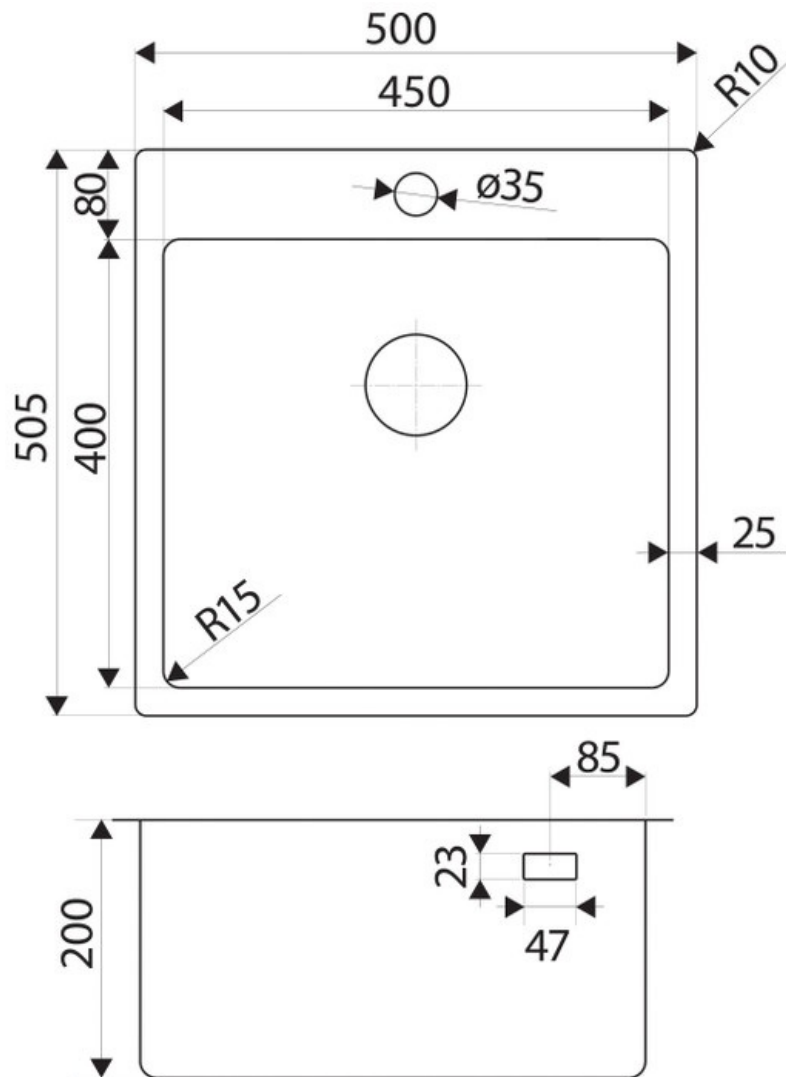

Java Inox lisse

EV150IL

Cuve à encastrer Luisina 1 bac coloris Inox lisse

Cuve à encastrer Luisinox avec vidage manuel chromé.

Scannez-moi pour
retrouver la fiche produit !

Spécifications techniques

Matériau & Coloris

Matériau	Luisinox
Couleur	Inox lisse
Couleur évier	Inox lisse

Dimensions & Poids

Largeur (en mm)	500
Profondeur (en mm)	505
Dimension mini sous-évier (en mm)	600
Largeur encastrement (en mm)	450
Profondeur encastrement (en mm)	400
Largeur cuve (en mm)	450
Profondeur cuve (en mm)	400
Hauteur cuve (en mm)	191
Diamètre bonde cuve (en mm)	90
Poids net (en kg)	4.48

ⓘ Informations complémentaires

Type de cuve	À encastrer
Nombre de bacs	1 bac
Type vidage	Manuel chromé
Trop plein	Oui
Montage robinetterie sur évier	Oui
Norme	EN13310
Code EAN	3537390525150
Nouveautés	Oui
Marque	Luisina