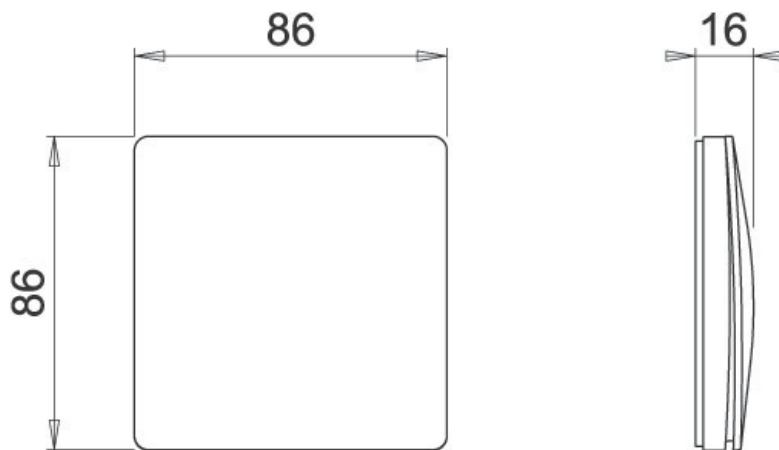

Spécifications techniques

Matériau & Coloris

Couleur Noir

Dimensions & Poids

Longueur (en mm) 86

Largeur (en mm) 86

Epaisseur (en mm) 16

Informations complémentaires

Type d'interrupteur Poussoir

Tension (volt) 12

Puissance (watt) 30

Code EAN 3537390628479

Nouveautés Oui

luisina
DESIGN

La Boisinière - 35530 Servon-sur-Vilaine

Tél : 02 99 00 24 24