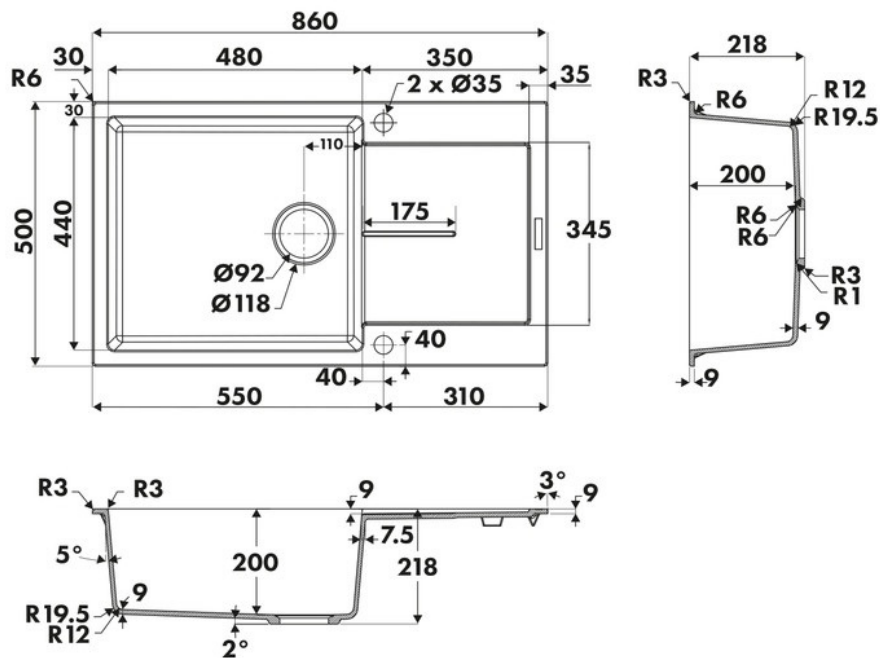

Scannez-moi pour retrouver la fiche produit !

Spécifications techniques

Matériau & Coloris

Matériau	Luisigranit
Couleur	Blanc
Couleur évier	Alpina

Dimensions & Poids

Largeur (en mm)	860
Profondeur (en mm)	500
Dimension mini sous-évier (en mm)	600
Largeur encastrement (en mm)	840
Profondeur encastrement (en mm)	480
Largeur cuve (en mm)	480
Profondeur cuve (en mm)	440
Hauteur cuve (en mm)	200
Diamètre bonde cuve (en mm)	90

Rayon angle (en mm) 10

Poids net (en kg) 17

📘 Informations complémentaires

Type d'évier À encastrer

Nombre de bacs 1 grand bac

Type vidage Automatique chromé

Trop plein Oui

Montage robinetterie sur évier Oui

Positionnement égouttoir Réversible

Nombre trous prépercés par côté 1

Nombre d'égouttoirs 1

Norme EN13310

Code EAN 3537390603667

Nouveautés Oui

Marque Luisina

luisina
DESIGN